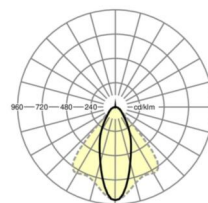

KARAKTERISTIEKEN

Bestelnummer	19422007020
EAN-nummer	4020863418206
CBS-code	94051190
Kenmerken	IP 64, Beschermingsklasse I, F, D, HACCP DIN10500/voedsel/IFS-toepassingsgerelateerde geschiktheid/BRC, Indoor, CE
Schokbestendigheidsgraad IK	IK03 (5°C bis 25°C)
Omgevingstemperatuur	ta 5°C naar 25°C
Garantieperiode	5 jaren
Overheidssubsidieprogramma's	BEG - federale subsidie voor efficiënte gebouwen (alleen geldig voor Duitsland)

ELEKTROTECHNIEK

Voorschakelapparaat	Elektronische driver noodlicht 3h (1 stuks)
Systeemprestaties	37W
Netspanning	230V/50Hz
Energie-efficiëntieklasse/Lichtbron	D

LICHTTECHNIEK

Uitvoering	LED, Kleurweergave/Lichtkleur CRI ≥ 80 / 4000K
Kleurtolerantie (MacAdam)	3SDCM
Fotobiologische veiligheid (Armatuur)	RG1
Nominale lichtstroom	6106lm
Nominale lichtstroom-Noodbedrijf	827lm
LED Levensduur	50000h L80/B10 (Tq 25°C)
Lichtopbrengst	163lm/W
Stralingshoek	40° (C0) / 85° (C90)
UGR dw./l.	18.7 / 20.5

MECHANIEK

Kleur behuizing	verkeerswit RAL 9016
Maten (LxBxH/DxH)	1531mm x 55mm x 37mm
Gewicht (netto)	2.2kg
Montagewijze	Montage draagrailstelsysteem, Lichtstructuur

Maten

L	1531 mm	Lengte
B	55 mm	Breedte
H	37 mm	Hoogte

DEEP-LINK

<https://www.regiolux.de/nl/article/19422007020>

Referentie	LED 6000lm 840
η_{LB}	100 %
$\Phi \downarrow \uparrow$	99 % / 1 %
UGR dw./l.	18.7 / 20.5