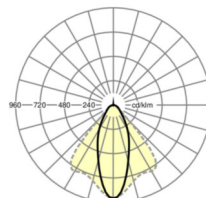

KARAKTERISTIEKEN

Bestelnummer	19422004020
EAN-nummer	4020863401901
CBS-code	94051190
Kenmerken	IP 64, Beschermingsklasse I, ENEC10 VDE, F, D, HACCP DIN10500/voedsel/IFS-toepassingsgerelateerde geschiktheid/BRC, Indoor, CE
Shockbestendigheidsgraad IK	IK03 (-20°C bis 40°C)
Omgevingstemperatuur	ta -20°C naar 40°C
Garantieperiode	5 jaren
Overheidssubsidieprogramma's	BEG - federale subsidie voor efficiënte gebouwen (alleen geldig voor Duitsland)

ELEKTROTECHNIEK

Voorschakelapparaat	Elektronische driver (1 stuks)
Systeemprestaties	37W
Netspanning	230V/50Hz
Energie-efficiëntieklasse/Lichtbron	D

LICHTTECHNIEK

Uitvoering	LED, Kleurweergave/Lichtkleur CRI ≥ 80 / 4000K
Kleurtolerantie (MacAdam)	3SDCM
Fotobiologische veiligheid (Armatuur)	RG1
Nominale lichtstroom	6106lm
LED Levensduur	50000h L80/B10 (Tq 40°C)
Lichtopbrengst	163lm/W
Stralingshoek	40° (C0) / 85° (C90)
UGR dw./l.	18.7 / 20.5

MECHANIEK

Kleur behuizing	verkeerswit RAL 9016
Maten (LxBxH/DxH)	1531mm x 55mm x 37mm
Gewicht (netto)	1.9kg
Montagewijze	Montage draagrailstelsel, Lichtstructuur

Maten

L	1531 mm	Lengte
B	55 mm	Breedte
H	37 mm	Hoogte

DEEP-LINK

<https://www.regiolux.de/nl/article/19422004020>

Referentie	LED 6000lm 840
η_{LB}	100 %
Φ ↓/↑	99 % / 1 %
UGR dw./l.	18.7 / 20.5