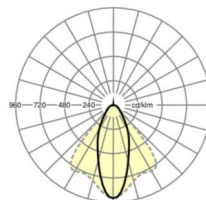

KARAKTERISTIEKEN

Bestelnummer	19422006160
EAN-nummer	4020863407804
CBS-code	94051190
Kenmerken	IP 64, Beschermingsklasse I, ENEC10 VDE, F, D, HACCP DIN10500/voedsel/IFS-toepassingsgerelateerde geschiktheid/BRC, Indoor, CE
Schokbestendigheidsgraad IK	IK03 (-20°C bis 40°C)
Omgevingstemperatuur	ta -20°C naar 40°C
Bijzondere eigenschappen	Ready for IoT
Garantieperiode	5 jaren
Overheidssubsidieprogramma's	BEG - federale subsidie voor efficiënte gebouwen (alleen geldig voor Duitsland)

ELEKTROTECHNIEK

Voorschakelapparaat	Elektronische driver DALI2 (1 stuks)
Systeemprestaties	37W
Netspanning	230V/50Hz
Aardlekschakelaar(s) (inschakelstroom)	20 stuks/B10, 32 stuks/B16, 33 stuks/C10, 53 stuks/C16
Energie-efficiëntieklasse/Lichtbron	D

LICHTTECHNIEK

Uitvoering	LED, Kleurweergave/Lichtkleur CRI ≥ 80 / 6500K
Kleurtolerantie (MacAdam)	3SDCM
Fotobiologische veiligheid (Armatuur)	RG1
Nominale lichtstroom	5880lm
LED Levensduur	50000h L80/B10 (Tq 40°C)
Lichtopbrengst	157lm/W
Stralingshoek	40° (C0) / 85° (C90)
UGR dw./l.	18.6 / 20.3

MECHANIEK

Kleur behuizing	verkeerswit RAL 9016
Maten (LxBxDxH)	1531mm x 55mm x 37mm
Gewicht (netto)	1.9kg
Montagewijze	Montage draagrailstelsysteem, Lichtstructuur

Maten

L	1531 mm	Lengte
B	55 mm	Breedte
H	37 mm	Hoogte

DEEP-LINK

<https://www.regiolux.de/nl/article/19422006160>

Referentie	LED 6000lm 865
η_{LB}	100 %
$\Phi_{\downarrow/\uparrow}$	99 % / 1 %
UGR dw./l.	18.6 / 20.3