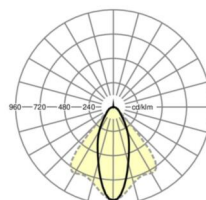

KARAKTERISTIEKEN

Bestelnummer	19422004160
EAN-nummer	4020863401789
CBS-code	94051190
Kenmerken	IP 64, Beschermingsklasse I, ENEC10 VDE, F, D, HACCP DIN10500/voedsel/IFS-toepassingsgerelateerde geschiktheid/BRC, Indoor, CE
Schokbestendigheidsgraad IK	IK03 (-20°C bis 40°C)
Omgevingstemperatuur	ta -20°C naar 40°C
Garantieperiode	5 jaren
Overheidssubsidieprogramma's	BEG - federale subsidie voor efficiënte gebouwen (alleen geldig voor Duitsland)

ELEKTROTECHNIEK

Voorschakelapparaat	Elektronische driver (1 stuks)
Systeemprestaties	37W
Netspanning	230V/50Hz
Energie-efficiëntieklasse/Lichtbron	D

LICHTTECHNIEK

Uitvoering	LED, Kleurweergave/Lichtkleur CRI ≥ 80 / 6500K
Kleurtolerantie (MacAdam)	3SDCM
Fotobiologische veiligheid (Armatuur)	RG1
Nominale lichtstroom	5880lm
LED Levensduur	50000h L80/B10 (Tq 40°C)
Lichtopbrengst	157lm/W
Stralingshoek	40° (C0) / 85° (C90)
UGR dw./l.	18.6 / 20.3

MECHANIEK

Kleur behuizing	verkeerswit RAL 9016
Maten (LxBxH/DxH)	1531mm x 55mm x 37mm
Gewicht (netto)	1.9kg
Montagewijze	Montage draagrailstelsysteem, Lichtstructuur

Maten

L	1531 mm	Lengte
B	55 mm	Breedte
H	37 mm	Hoogte

DEEP-LINK

<https://www.regiolux.de/nl/article/19422004160>

Referentie	LED 6000lm 865
η_{LB}	100 %
Φ ↓/↑	99 % / 1 %
UGR dw./l.	18.6 / 20.3