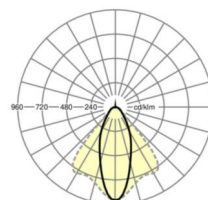

KARAKTERISTIEKEN

Bestelnummer	19422004100
EAN-nummer	4020863401833
CBS-code	94051190
Kenmerken	IP 64, Beschermingsklasse I, ENEC10 VDE, F, D, HACCP DIN10500/voedsel/IFS-toepassingsgerelateerde geschiktheid/BRC, Indoor, CE
Shockbestendigheidsgraad IK	IK03 (-20°C bis 35°C)
Omgevingstemperatuur	ta -20°C naar 35°C
Garantieperiode	5 jaren
Overheidssubsidieprogramma's	BEG - federale subsidie voor efficiënte gebouwen (alleen geldig voor Duitsland)

ELEKTROTECHNIEK

Voorschakelapparaat	Elektronische driver (1 stuks)
Systeemprestaties	53W
Netspanning	230V/50Hz
Energie-efficiëntieklasse/Lichtbron	E

LICHTTECHNIEK

Uitvoering	LED, Kleurweergave/Lichtkleur CRI ≥ 80 / 3000K
Kleurtolerantie (MacAdam)	3SDCM
Fotobiologische veiligheid (Armatuur)	RG1
Nominale lichtstroom	7671lm
LED Levensduur	50000h L80/B10 (Tq 35°C)
Lichtopbrengst	144lm/W
Stralingshoek	40° (C0) / 85° (C90)
UGR dw./l.	19.5 / 21.3

MECHANIEK

Kleur behuizing	verkeerswit RAL 9016
Maten (LxBxH/DxH)	1531mm x 55mm x 37mm
Gewicht (netto)	1.9kg
Montagewijze	Montage draagrailstelsysteem, Lichtstructuur

Maten

L	1531 mm	Lengte
B	55 mm	Breedte
H	37 mm	Hoogte

DEEP-LINK

<https://www.regiolux.de/nl/article/19422004100>

Referentie	LED 8000lm 830
η_{LB}	100 %
Φ ↓/↑	99 % / 1 %
UGR dw./l.	19.5 / 21.3