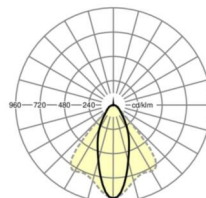

KARAKTERISTIEKEN

Bestelnummer	19422006030
EAN-nummer	4020863407910
CBS-code	94051190
Kenmerken	IP 64, Beschermingsklasse I, ENEC10 VDE, F, D, HACCP DIN10500/voedsel/IFS-toepassingsgerelateerde geschiktheid/BRC, Indoor, CE
Shockbestendigheidsgraad IK	IK03 (-20°C bis 35°C)
Omgevingstemperatuur	ta -20°C naar 35°C
Bijzondere eigenschappen	Ready for IoT
Garantieperiode	5 jaren
Overheidssubsidieprogramma's	BEG - federale subsidie voor efficiënte gebouwen (alleen geldig voor Duitsland)

ELEKTROTECHNIEK

Voorschakelapparaat	Elektronische driver DALI2 (1 stuks)
Systeemprestaties	53W
Netspanning	230V/50Hz
Aardlekschakelaar(s) (inschakelstroom)	13 stuks/B10, 21 stuks/B16, 21 stuks/C10, 35 stuks/C16
Energie-efficiëntieklasse/Lichtbron	D

LICHTTECHNIEK

Uitvoering	LED, Kleurweergave/Lichtkleur CRI ≥ 80 / 4000K
Kleurtolerantie (MacAdam)	3SDCM
Fotobiologische veiligheid (Armatuur)	RG1
Nominale lichtstroom	8239lm
LED Levensduur	50000h L80/B10 (Tq 35°C)
Lichtopbrengst	155lm/W
Stralingshoek	40° (C0) / 85° (C90)
UGR dw./l.	19.8 / 21.5

MECHANIEK

Kleur behuizing	verkeerswit RAL 9016
Maten (LxBxDxH)	1531mm x 55mm x 37mm
Gewicht (netto)	1.9kg
Montagewijze	Montage draagrailstelsysteem, Lichtstructuur

Maten

L	1531 mm	Lengte
B	55 mm	Breedte
H	37 mm	Hoogte

DEEP-LINK

<https://www.regiolux.de/nl/article/19422006030>

Referentie	LED 8000lm 840
η_{LB}	100 %
$\Phi_{\downarrow/\uparrow}$	99 % / 1 %
UGR dw./l.	19.8 / 21.5