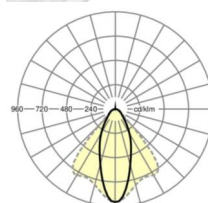

KARAKTERISTIEKEN

Bestelnummer	19422007030
EAN-nummer	4020863418213
CBS-code	94051190
Kenmerken	IP 64, Beschermingsklasse I, F, D, HACCP DIN10500/voedsel/IFS-toepassingsgerelateerde geschiktheid/BRC, Indoor, CE
Schokbestendigheidsgraad IK	IK03 (5°C bis 25°C)
Omgevingstemperatuur	ta 5°C naar 25°C
Garantieperiode	5 jaren
Overheidssubsidieprogramma's	BEG - federale subsidie voor efficiënte gebouwen (alleen geldig voor Duitsland)

ELEKTROTECHNIEK

Voorschakelapparaat	Elektronische driver noodlicht 3h (1 stuks)
Systeemprestaties	53W
Netspanning	230V/50Hz
Energie-efficiëntieklasse/Lichtbron	D

LICHTTECHNIEK

Uitvoering	LED, Kleurweergave/Lichtkleur CRI ≥ 80 / 4000K
Kleurtolerantie (MacAdam)	3SDCM
Fotobiologische veiligheid (Armatuur)	RG1
Nominale lichtstroom	8239lm
Nominale lichtstroom-Noodbedrijf	827lm
LED Levensduur	50000h L80/B10 (Tq 25°C)
Lichtopbrengst	155lm/W
Stralingshoek	40° (C0) / 85° (C90)
UGR dw./l.	19.8 / 21.5

MECHANIEK

Kleur behuizing	verkeerswit RAL 9016
Maten (LxBxH/DxH)	1531mm x 55mm x 37mm
Gewicht (netto)	2.2kg
Montagewijze	Montage draagrailstelsysteem, Lichtstructuur

Maten

L	1531 mm	Lengte
B	55 mm	Breedte
H	37 mm	Hoogte

DEEP-LINK

<https://www.regiolux.de/nl/article/19422007030>

Referentie	LED 8000lm 840
η_{LB}	100 %
$\Phi \downarrow \uparrow$	99 % / 1 %
UGR dw./l.	19.8 / 21.5