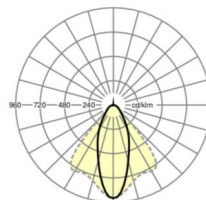

KARAKTERISTIEKEN

Bestelnummer	19422004030
EAN-nummer	4020863401895
CBS-code	94051190
Kenmerken	IP 64, Beschermingsklasse I, ENEC10 VDE, F, D, HACCP DIN10500/voedsel/IFS-toepassingsgerelateerde geschiktheid/BRC, Indoor, CE
Schokbestendigheidsgraad IK	IK03 (-20°C bis 35°C)
Omgevingstemperatuur	ta -20°C naar 35°C
Garantieperiode	5 jaren
Overheidssubsidieprogramma's	BEG - federale subsidie voor efficiënte gebouwen (alleen geldig voor Duitsland)

ELEKTROTECHNIEK

Voorschakelapparaat	Elektronische driver (1 stuks)
Systeemprestaties	53W
Netspanning	230V/50Hz
Energie-efficiëntieklasse/Lichtbron	D

LICHTTECHNIEK

Uitvoering	LED, Kleurweergave/Lichtkleur CRI ≥ 80 / 4000K
Kleurtolerantie (MacAdam)	3SDCM
Fotobiologische veiligheid (Armatuur)	RG1
Nominale lichtstroom	8239lm
LED Levensduur	50000h L80/B10 (Tq 35°C)
Lichtopbrengst	155lm/W
Stralingshoek	40° (C0) / 85° (C90)
UGR dw./l.	19.8 / 21.5

MECHANIEK

Kleur behuizing	verkeerswit RAL 9016
Maten (LxBxH/DxH)	1531mm x 55mm x 37mm
Gewicht (netto)	1.9kg
Montagewijze	Montage draagrailstelsel, Lichtstructuur

Maten

L	1531 mm	Lengte
B	55 mm	Breedte
H	37 mm	Hoogte

DEEP-LINK

<https://www.regiolux.de/nl/article/19422004030>

Referentie	LED 8000lm 840
η_{LB}	100 %
Φ ↓/↑	99 % / 1 %
UGR dw./l.	19.8 / 21.5