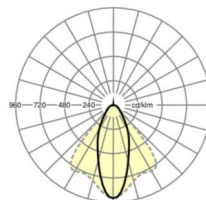

KARAKTERISTIEKEN

Bestelnummer	19422006170
EAN-nummer	4020863407798
CBS-code	94051190
Kenmerken	IP 64, Beschermingsklasse I, ENEC10 VDE, F, D, HACCP DIN10500/voedsel/IFS-toepassingsgerelateerde geschiktheid/BRC, Indoor, CE
Schokbestendigheidsgraad IK	IK03 (-20°C bis 35°C)
Omgevingstemperatuur	ta -20°C naar 35°C
Bijzondere eigenschappen	Ready for IoT
Garantieperiode	5 jaren
Overheidssubsidieprogramma's	BEG - federale subsidie voor efficiënte gebouwen (alleen geldig voor Duitsland)

ELEKTROTECHNIEK

Voorschakelapparaat	Elektronische driver DALI2 (1 stuks)
Systeemprestaties	53W
Netspanning	230V/50Hz
Aardlekschakelaar(s) (inschakelstroom)	13 stuks/B10, 22 stuks/B16, 21 stuks/C10, 36 stuks/C16
Energie-efficiëntieklasse/Lichtbron	D

LICHTTECHNIEK

Uitvoering	LED, Kleurweergave/Lichtkleur CRI ≥ 80 / 6500K
Kleurtolerantie (MacAdam)	3SDCM
Fotobiologische veiligheid (Armatuur)	RG1
Nominale lichtstroom	7934lm
LED Levensduur	50000h L80/B10 (Tq 35°C)
Lichtopbrengst	149lm/W
Stralingshoek	40° (C0) / 85° (C90)
UGR dw./l.	19.7 / 21.4

MECHANIEK

Kleur behuizing	verkeerswit RAL 9016
Maten (LxBxDxH)	1531mm x 55mm x 37mm
Gewicht (netto)	1.9kg
Montagewijze	Montage draagrailstelsysteem, Lichtstructuur

Maten

L	1531 mm	Lengte
B	55 mm	Breedte
H	37 mm	Hoogte

DEEP-LINK

<https://www.regiolux.de/nl/article/19422006170>

Referentie	LED 8000lm 865
η_{LB}	100 %
$\Phi_{\downarrow/\uparrow}$	99 % / 1 %
UGR dw./l.	19.7 / 21.4