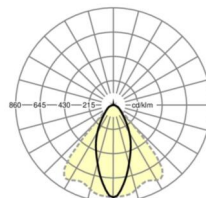

KARAKTERISTIEKEN

Bestelnummer	19422006120
EAN-nummer	4020863407835
CBS-code	94051190
Kenmerken	IP 64, Beschermingsklasse I, ENEC10 VDE, F, D, HACCP DIN10500/voedsel/IFS-toepassingsgerelateerde geschiktheid/BRC, Indoor, CE
Shockbestendigheidsgraad IK	IK03 (-20°C bis 35°C)
Omgevingstemperatuur	ta -20°C naar 35°C
Bijzondere eigenschappen	Ready for IoT
Garantieperiode	5 jaren
Overheidssubsidieprogramma's	BEG - federale subsidie voor efficiënte gebouwen (alleen geldig voor Duitsland)

ELEKTROTECHNIEK

Voorschakelapparaat	Elektronische driver DALI2 (1 stuks)
Systeemprestaties	53W
Netspanning	230V/50Hz
Aardlekschakelaar(s) (inschakelstroom)	13 stuks/B10, 22 stuks/B16, 21 stuks/C10, 36 stuks/C16
Energie-efficiëntieklasse/Lichtbron	C

LICHTTECHNIEK

Uitvoering	LED, Kleurweergave/Lichtkleur CRI ≥ 80 / 3000K
Kleurtolerantie (MacAdam)	3SDCM
Fotobiologische veiligheid (Armatuur)	RG1
Nominale lichtstroom	8994lm
LED Levensduur	50000h L80/B10 (Tq 35°C)
Lichtopbrengst	171lm/W
Stralingshoek	40° (C0) / 85° (C90)
UGR dw./l.	20.2 / 22.1

MECHANIEK

Kleur behuizing	verkeerswit RAL 9016
Maten (LxBxDxH)	1531mm x 55mm x 37mm
Gewicht (netto)	1.9kg
Montagewijze	Montage draagrailstelsysteem, Lichtstructuur

Maten

L	1531 mm	Lengte
B	55 mm	Breedte
H	37 mm	Hoogte

DEEP-LINK

<https://www.regiolux.de/nl/article/19422006120>

Referentie	LED 9000lm 830
η_{LB}	100 %
$\Phi_{\downarrow/\uparrow}$	99 % / 1 %
UGR dw./l.	20.2 / 22.1