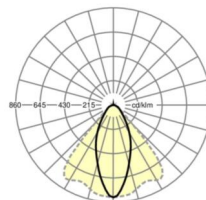

KARAKTERISTIEKEN

Bestelnummer	19422004120
EAN-nummer	4020863401819
CBS-code	94051190
Kenmerken	IP 64, Beschermingsklasse I, ENEC10 VDE, F, D, HACCP DIN10500/voedsel/IFS-toepassingsgerelateerde geschiktheid/BRC, Indoor, CE
Shockbestendigheidsgraad IK	IK03 (-20°C bis 35°C)
Omgevingstemperatuur	ta -20°C naar 35°C
Garantieperiode	5 jaren
Overheidssubsidieprogramma's	BEG - federale subsidie voor efficiënte gebouwen (alleen geldig voor Duitsland)

ELEKTROTECHNIEK

Voorschakelapparaat	Elektronische driver (1 stuks)
Systeemprestaties	53W
Netspanning	230V/50Hz
Energie-efficiëntieklasse/Lichtbron	C

LICHTTECHNIEK

Uitvoering	LED, Kleurweergave/Lichtkleur CRI ≥ 80 / 3000K
Kleurtolerantie (MacAdam)	3SDCM
Fotobiologische veiligheid (Armatuur)	RG1
Nominale lichtstroom	8994lm
LED Levensduur	50000h L80/B10 (Tq 35°C)
Lichtopbrengst	171lm/W
Stralingshoek	40° (C0) / 85° (C90)
UGR dw./l.	20.2 / 22.1

MECHANIEK

Kleur behuizing	verkeerswit RAL 9016
Maten (LxBxH/DxH)	1531mm x 55mm x 37mm
Gewicht (netto)	1.9kg
Montagewijze	Montage draagrailstelsysteem, Lichtstructuur

Maten

L	1531 mm	Lengte
B	55 mm	Breedte
H	37 mm	Hoogte

DEEP-LINK

<https://www.regiolux.de/nl/article/19422004120>

Referentie	LED 9000lm 830
η_{LB}	100 %
Φ ↓/↑	99 % / 1 %
UGR dw./l.	20.2 / 22.1