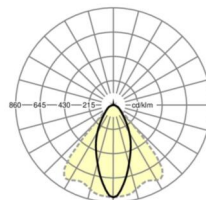

KARAKTERISTIEKEN

Bestelnummer	19422006050
EAN-nummer	4020863407897
CBS-code	94051190
Kenmerken	IP 64, Beschermingsklasse I, ENEC10 VDE, F, D, HACCP DIN10500/voedsel/IFS-toepassingsgerelateerde geschiktheid/BRC, Indoor, CE
Schokbestendigheidsgraad IK	IK03 (-20°C bis 35°C)
Omgevingstemperatuur	ta -20°C naar 35°C
Bijzondere eigenschappen	Ready for IoT
Garantieperiode	5 jaren
Overheidssubsidieprogramma's	BEG - federale subsidie voor efficiënte gebouwen (alleen geldig voor Duitsland)

ELEKTROTECHNIEK

Voorschakelapparaat	Elektronische driver DALI2 (1 stuks)
Systeemprestaties	53W
Netspanning	230V/50Hz
Aardlekschakelaar(s) (inschakelstroom)	13 stuks/B10, 22 stuks/B16, 21 stuks/C10, 36 stuks/C16
Energie-efficiëntieklasse/Lichtbron	C

LICHTTECHNIEK

Uitvoering	LED, Kleurweergave/Lichtkleur CRI ≥ 80 / 4000K
Kleurtolerantie (MacAdam)	3SDCM
Fotobiologische veiligheid (Armatuur)	RG1
Nominale lichtstroom	9272lm
LED Levensduur	50000h L80/B10 (Tq 35°C)
Lichtopbrengst	176lm/W
Stralingshoek	40° (C0) / 85° (C90)
UGR dw./l.	20.3 / 22.3

MECHANIEK

Kleur behuizing	verkeerswit RAL 9016
Maten (LxBxDxH)	1531mm x 55mm x 37mm
Gewicht (netto)	1.9kg
Montagewijze	Montage draagrailstelsysteem, Lichtstructuur

Maten

L	1531 mm	Lengte
B	55 mm	Breedte
H	37 mm	Hoogte

DEEP-LINK

<https://www.regiolux.de/nl/article/19422006050>

Referentie	LED 9000lm 840
η_{LB}	100 %
$\Phi_{\downarrow/\uparrow}$	99 % / 1 %
UGR dw./l.	20.3 / 22.3