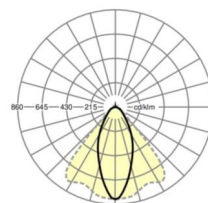

KARAKTERISTIEKEN

Bestelnummer	19422007050
EAN-nummer	4020863418237
CBS-code	94051190
Kenmerken	IP 64, Beschermingsklasse I, F, D, HACCP DIN10500/voedsel/IFS-toepassingsgerelateerde geschiktheid/BRC, Indoor, CE
Schokbestendigheidsgraad IK	IK03 (5°C bis 25°C)
Omgevingstemperatuur	ta 5°C naar 25°C
Garantieperiode	5 jaren
Overheidssubsidieprogramma's	BEG - federale subsidie voor efficiënte gebouwen (alleen geldig voor Duitsland)

ELEKTROTECHNIEK

Voorschakelapparaat	Elektronische driver noodlicht 3h (1 stuks)
Systeemprestaties	53W
Netspanning	230V/50Hz
Energie-efficiëntieklasse/Lichtbron	C

LICHTTECHNIEK

Uitvoering	LED, Kleurweergave/Lichtkleur CRI ≥ 80 / 4000K
Kleurtolerantie (MacAdam)	3SDCM
Fotobiologische veiligheid (Armatuur)	RG1
Nominale lichtstroom	9272lm
Nominale lichtstroom-Noodbedrijf	891lm
LED Levensduur	50000h L80/B10 (Tq 25°C)
Lichtopbrengst	176lm/W
Stralingshoek	40° (C0) / 85° (C90)
UGR dw./l.	20.3 / 22.3

MECHANIEK

Kleur behuizing	verkeerswit RAL 9016
Maten (LxBxH/DxH)	1531mm x 55mm x 37mm
Gewicht (netto)	2.2kg
Montagewijze	Montage draagrailstelsel, Lichtstructuur

Maten

L	1531 mm	Lengte
B	55 mm	Breedte
H	37 mm	Hoogte

DEEP-LINK

<https://www.regiolux.de/nl/article/19422007050>

Referentie	LED 9000lm 840
η_{LB}	100 %
Φ ↓↑	99 % / 1 %
UGR dw./l.	20.3 / 22.3