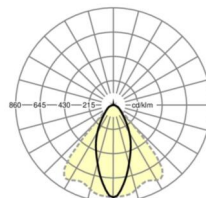

KARAKTERISTIEKEN

Bestelnummer	19422004050
EAN-nummer	4020863401871
CBS-code	94051190
Kenmerken	IP 64, Beschermingsklasse I, ENEC10 VDE, F, D, HACCP DIN10500/voedsel/IFS-toepassingsgerelateerde geschiktheid/BRC, Indoor, CE
Schokbestendigheidsgraad IK	IK03 (-20°C bis 35°C)
Omgevingstemperatuur	ta -20°C naar 35°C
Garantieperiode	5 jaren
Overheidssubsidieprogramma's	BEG - federale subsidie voor efficiënte gebouwen (alleen geldig voor Duitsland)

ELEKTROTECHNIEK

Voorschakelapparaat	Elektronische driver (1 stuks)
Systeemprestaties	53W
Netspanning	230V/50Hz
Energie-efficiëntieklasse/Lichtbron	C

LICHTTECHNIEK

Uitvoering	LED, Kleurweergave/Lichtkleur CRI ≥ 80 / 4000K
Kleurtolerantie (MacAdam)	3SDCM
Fotobiologische veiligheid (Armatuur)	RG1
Nominale lichtstroom	9272lm
LED Levensduur	50000h L80/B10 (Tq 35°C)
Lichtopbrengst	176lm/W
Stralingshoek	40° (C0) / 85° (C90)
UGR dw./l.	20.3 / 22.3

MECHANIEK

Kleur behuizing	verkeerswit RAL 9016
Maten (LxBxH/DxH)	1531mm x 55mm x 37mm
Gewicht (netto)	1.9kg
Montagewijze	Montage draagrailstelsysteem, Lichtstructuur

Maten

L	1531 mm	Lengte
B	55 mm	Breedte
H	37 mm	Hoogte

DEEP-LINK

<https://www.regiolux.de/nl/article/19422004050>

Referentie	LED 9000lm 840
η_{LB}	100 %
Φ ↓/↑	99 % / 1 %
UGR dw./l.	20.3 / 22.3