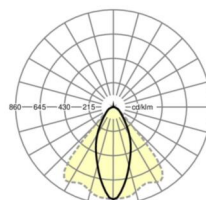

KARAKTERISTIEKEN

Bestelnummer	19422006190
EAN-nummer	4020863407774
CBS-code	94051190
Kenmerken	IP 64, Beschermingsklasse I, ENEC10 VDE, F, D, HACCP DIN10500/voedsel/IFS-toepassingsgerelateerde geschiktheid/BRC, Indoor, CE
Schokbestendigheidsgraad IK	IK03 (-20°C bis 35°C)
Omgevingstemperatuur	ta -20°C naar 35°C
Bijzondere eigenschappen	Ready for IoT
Garantieperiode	5 jaren
Overheidssubsidieprogramma's	BEG - federale subsidie voor efficiënte gebouwen (alleen geldig voor Duitsland)

ELEKTROTECHNIEK

Voorschakelapparaat	Elektronische driver DALI2 (1 stuks)
Systeemprestaties	53W
Netspanning	230V/50Hz
Aardlekschakelaar(s) (inschakelstroom)	13 stuks/B10, 22 stuks/B16, 21 stuks/C10, 36 stuks/C16
Energie-efficiëntieklasse/Lichtbron	C

LICHTTECHNIEK

Uitvoering	LED, Kleurweergave/Lichtkleur CRI ≥ 80 / 6500K
Kleurtolerantie (MacAdam)	3SDCM
Fotobiologische veiligheid (Armatuur)	RG1
Nominale lichtstroom	9096lm
LED Levensduur	50000h L80/B10 (Tq 35°C)
Lichtopbrengst	173lm/W
Stralingshoek	40° (C0) / 85° (C90)
UGR dw./l.	20.2 / 22.2

MECHANIEK

Kleur behuizing	verkeerswit RAL 9016
Maten (LxBxH/DxH)	1531mm x 55mm x 37mm
Gewicht (netto)	1.9kg
Montagewijze	Montage draagrailstelsysteem, Lichtstructuur

Maten

L	1531 mm	Lengte
B	55 mm	Breedte
H	37 mm	Hoogte

DEEP-LINK

<https://www.regiolux.de/nl/article/19422006190>

Referentie	LED 9000lm 865
η_{LB}	100 %
$\Phi_{\downarrow/\uparrow}$	99 % / 1 %
UGR dw./l.	20.2 / 22.2