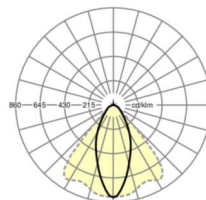

KARAKTERISTIEKEN

Bestelnummer	19422004190
EAN-nummer	4020863401758
CBS-code	94051190
Kenmerken	IP 64, Beschermingsklasse I, ENEC10 VDE, F, D, HACCP DIN10500/voedsel/IFS-toepassingsgerelateerde geschiktheid/BRC, Indoor, CE
Schokbestendigheidsgraad IK	IK03 (-20°C bis 35°C)
Omgevingstemperatuur	ta -20°C naar 35°C
Garantieperiode	5 jaren
Overheidssubsidieprogramma's	BEG - federale subsidie voor efficiënte gebouwen (alleen geldig voor Duitsland)

ELEKTROTECHNIEK

Voorschakelapparaat	Elektronische driver (1 stuks)
Systeemprestaties	53W
Netspanning	230V/50Hz
Energie-efficiëntieklasse/Lichtbron	C

LICHTTECHNIEK

Uitvoering	LED, Kleurweergave/Lichtkleur CRI ≥ 80 / 6500K
Kleurtolerantie (MacAdam)	3SDCM
Fotobiologische veiligheid (Armatuur)	RG1
Nominale lichtstroom	9096lm
LED Levensduur	50000h L80/B10 (Tq 35°C)
Lichtopbrengst	173lm/W
Stralingshoek	40° (C0) / 85° (C90)
UGR dw./l.	20.2 / 22.2

MECHANIEK

Kleur behuizing	verkeerswit RAL 9016
Maten (LxBxH/DxH)	1531mm x 55mm x 37mm
Gewicht (netto)	1.9kg
Montagewijze	Montage draagrailstelsysteem, Lichtstructuur

Maten

L	1531 mm	Lengte
B	55 mm	Breedte
H	37 mm	Hoogte

DEEP-LINK

<https://www.regiolux.de/nl/article/19422004190>

Referentie	LED 9000lm 865
η_{LB}	100 %
Φ ↓/↑	99 % / 1 %
UGR dw./l.	20.2 / 22.2