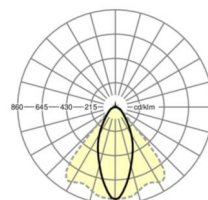

KARAKTERISTIEKEN

Bestelnummer	19422026110
EAN-nummer	4020863416042
CBS-code	94051190
Kenmerken	IP 64, Beschermingsklasse I, ENEC10 VDE, F, D, HACCP DIN10500/voedsel/IFS-toepassingsgerelateerde geschiktheid/BRC, Indoor, CE
Schokbestendigheidsgraad IK	IK03 (-20°C bis 40°C)
Omgevingstemperatuur	ta -20°C naar 40°C
Bijzondere eigenschappen	Ready for IoT
Garantieperiode	5 jaren
Overheidssubsidieprogramma's	BEG - federale subsidie voor efficiënte gebouwen (alleen geldig voor Duitsland)

ELEKTROTECHNIEK

Voorschakelapparaat	Elektronische driver DALI2 (1 stuks)
Systeemprestaties	56W
Netspanning	230V/50Hz
Aardlekschakelaar(s) (inschakelstroom)	13 stuks/B10, 24 stuks/B16, 25 stuks/C10, 40 stuks/C16
Energie-efficiëntieklasse/Lichtbron	D

LICHTTECHNIEK

Uitvoering	LED, Kleurweergave/Lichtkleur CRI ≥ 80 / 3000K
Kleurtolerantie (MacAdam)	3SDCM
Fotobiologische veiligheid (Armatuur)	RG1
Nominale lichtstroom	9825lm
LED Levensduur	50000h L80/B10 (Tq 40°C)
Lichtopbrengst	176lm/W
Stralingshoek	40° (C0) / 85° (C90)
UGR dw./l.	19.1 / 21.1

MECHANIEK

Kleur behuizing	verkeerswit RAL 9016
Maten (LxBxDxH)	2299mm x 55mm x 37mm
Gewicht (netto)	2.5kg
Montagewijze	Montage draagrailstelsysteem, Lichtstructuur

Maten

L	2299 mm	Lengte
B	55 mm	Breedte
H	37 mm	Hoogte

DEEP-LINK

<https://www.regiolux.de/nl/article/19422026110>

Referentie	LED 10000lm 830
η_{LB}	100 %
$\Phi_{\downarrow/\uparrow}$	99 % / 1 %
UGR dw./l.	19.1 / 21.1