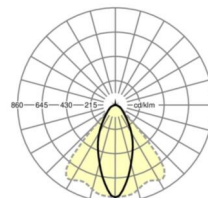

KARAKTERISTIEKEN

Bestelnummer	19422024110
EAN-nummer	4020863415922
CBS-code	94051190
Kenmerken	IP 64, Beschermingsklasse I, ENEC10 VDE, F, D, HACCP DIN10500/voedsel/IFS-toepassingsgerelateerde geschiktheid/BRC, Indoor, CE
Schokbestendigheidsgraad IK	IK03 (-20°C bis 40°C)
Omgevingstemperatuur	ta -20°C naar 40°C
Garantieperiode	5 jaren
Overheidssubsidieprogramma's	BEG - federale subsidie voor efficiënte gebouwen (alleen geldig voor Duitsland)

ELEKTROTECHNIEK

Voorschakelapparaat	Elektronische driver (1 stuks)
Systeemprestaties	56W
Netspanning	230V/50Hz
Aardlekschakelaar(s) (inschakelstroom)	17 stuks/B10, 28 stuks/B16, 29 stuks/C10, 48 stuks/C16
Energie-efficiëntieklasse/Lichtbron	D

LICHTTECHNIEK

Uitvoering	LED, Kleurweergave/Lichtkleur CRI ≥ 80 / 3000K
Kleurtolerantie (MacAdam)	3SDCM
Fotobiologische veiligheid (Armatuur)	RG1
Nominale lichtstroom	9825lm
LED Levensduur	50000h L80/B10 (Tq 40°C)
Lichtopbrengst	176lm/W
Stralingshoek	40° (C0) / 85° (C90)
UGR dw./l.	19.1 / 21.1

MECHANIEK

Kleur behuizing	verkeerswit RAL 9016
Maten (LxBxH/DxH)	2299mm x 55mm x 37mm
Gewicht (netto)	2.5kg
Montagewijze	Montage draagrailstelsysteem, Lichtstructuur

Maten

L	2299 mm	Lengte
B	55 mm	Breedte
H	37 mm	Hoogte

DEEP-LINK

<https://www.regiolux.de/nl/article/19422024110>

Referentie	LED 10000lm 830
ηLB	100 %
Φ ↓/↑	99 % / 1 %
UGR dw./l.	19.1 / 21.1