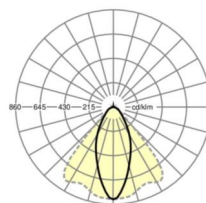

KARAKTERISTIEKEN

Bestelnummer	19422027040
EAN-nummer	4020863419005
CBS-code	94051190
Kenmerken	IP 64, Beschermingsklasse I, F, D, HACCP DIN10500/voedsel/IFS-toepassingsgerelateerde geschiktheid/BRC, Indoor, CE
Schokbestendigheidsgraad IK	IK03 (5°C bis 35°C)
Omgevingstemperatuur	ta 5°C naar 35°C
Garantieperiode	5 jaren
Overheidssubsidieprogramma's	BEG - federale subsidie voor efficiënte gebouwen (alleen geldig voor Duitsland)

ELEKTROTECHNIEK

Voorschakelapparaat	Elektronische driver noodlicht 3h (1 stuks)
Systeemprestaties	56W
Netspanning	230V/50Hz
Aardlekschakelaar(s) (inschakelstroom)	17 stuks/B10, 28 stuks/B16, 29 stuks/C10, 48 stuks/C16
Energie-efficiëntieklasse/Lichtbron	C

LICHTTECHNIEK

Uitvoering	LED, Kleurweergave/Lichtkleur CRI ≥ 80 / 4000K
Kleurtolerantie (MacAdam)	3SDCM
Fotobiologische veiligheid (Armatuur)	RG1
Nominale lichtstroom	10129lm
Nominale lichtstroom-Noodbedrijf	891lm
LED Levensduur	50000h L80/B10 (Tq 35°C)
Lichtopbrengst	182lm/W
Stralingshoek	40° (C0) / 85° (C90)
UGR dw./l.	19.2 / 21.2

MECHANIEK

Kleur behuizing	verkeerswit RAL 9016
Maten (LxBxH/DxH)	2299mm x 55mm x 37mm
Gewicht (netto)	2.8kg
Montagewijze	Montage draagrailstelsel, Lichtstructuur

Maten

L	2299 mm	Lengte
B	55 mm	Breedte
H	37 mm	Hoogte

DEEP-LINK

<https://www.regiolux.de/nl/article/19422027040>

Referentie	LED 10000lm 840
η_{LB}	100 %
Φ ↓↑	99 % / 1 %
UGR dw./l.	19.2 / 21.2