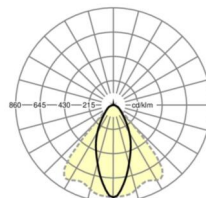

KARAKTERISTIEKEN

Bestelnummer	19422024040
EAN-nummer	4020863415915
CBS-code	94051190
Kenmerken	IP 64, Beschermingsklasse I, ENEC10 VDE, F, D, HACCP DIN10500/voedsel/IFS-toepassingsgerelateerde geschiktheid/BRC, Indoor, CE
Schokbestendigheidsgraad IK	IK03 (-20°C bis 40°C)
Omgevingstemperatuur	ta -20°C naar 40°C
Garantieperiode	5 jaren
Overheidssubsidieprogramma's	BEG - federale subsidie voor efficiënte gebouwen (alleen geldig voor Duitsland)

ELEKTROTECHNIEK

Voorschakelapparaat	Elektronische driver (1 stuks)
Systeemprestaties	56W
Netspanning	230V/50Hz
Aardlekschakelaar(s) (inschakelstroom)	17 stuks/B10, 28 stuks/B16, 29 stuks/C10, 48 stuks/C16
Energie-efficiëntieklasse/Lichtbron	C

LICHTTECHNIEK

Uitvoering	LED, Kleurweergave/Lichtkleur CRI ≥ 80 / 4000K
Kleurtolerantie (MacAdam)	3SDCM
Fotobiologische veiligheid (Armatuur)	RG1
Nominale lichtstroom	10129lm
LED Levensduur	50000h L80/B10 (Tq 40°C)
Lichtopbrengst	181lm/W
Stralingshoek	40° (C0) / 85° (C90)
UGR dw./l.	19.2 / 21.2

MECHANIEK

Kleur behuizing	verkeerswit RAL 9016
Maten (LxBxH/DxH)	2299mm x 55mm x 37mm
Gewicht (netto)	2.5kg
Montagewijze	Montage draagrailstelsysteem, Lichtstructuur

Maten

L	2299 mm	Lengte
B	55 mm	Breedte
H	37 mm	Hoogte

DEEP-LINK

<https://www.regiolux.de/nl/article/19422024040>

Referentie	LED 10000lm 840
ηLB	100 %
Φ ↓/↑	99 % / 1 %
UGR dw./l.	19.2 / 21.2