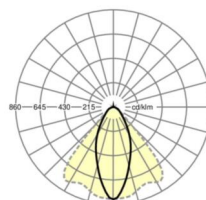

KARAKTERISTIEKEN

Bestelnummer	19422026180
EAN-nummer	4020863416059
CBS-code	94051190
Kenmerken	IP 64, Beschermingsklasse I, ENEC10 VDE, F, D, HACCP DIN10500/voedsel/IFS-toepassingsgerelateerde geschiktheid/BRC, Indoor, CE
Schokbestendigheidsgraad IK	IK03 (-20°C bis 40°C)
Omgevingstemperatuur	ta -20°C naar 40°C
Bijzondere eigenschappen	Ready for IoT
Garantieperiode	5 jaren
Overheidssubsidieprogramma's	BEG - federale subsidie voor efficiënte gebouwen (alleen geldig voor Duitsland)

ELEKTROTECHNIEK

Voorschakelapparaat	Elektronische driver DALI2 (1 stuks)
Systeemprestaties	56W
Netspanning	230V/50Hz
Aardlekschakelaar(s) (inschakelstroom)	13 stuks/B10, 24 stuks/B16, 25 stuks/C10, 40 stuks/C16
Energie-efficiëntieklasse/Lichtbron	C

LICHTTECHNIEK

Uitvoering	LED, Kleurweergave/Lichtkleur CRI ≥ 80 / 6500K
Kleurtolerantie (MacAdam)	3SDCM
Fotobiologische veiligheid (Armatuur)	RG1
Nominale lichtstroom	9937lm
LED Levensduur	50000h L80/B10 (Tq 40°C)
Lichtopbrengst	178lm/W
Stralingshoek	40° (C0) / 85° (C90)
UGR dw./l.	19.1 / 21.1

MECHANIEK

Kleur behuizing	verkeerswit RAL 9016
Maten (LxBxDxH)	2299mm x 55mm x 37mm
Gewicht (netto)	2.5kg
Montagewijze	Montage draagrailstelsysteem, Lichtstructuur

Maten

L	2299 mm	Lengte
B	55 mm	Breedte
H	37 mm	Hoogte

DEEP-LINK

<https://www.regiolux.de/nl/article/19422026180>

Referentie	LED 10000lm 865
η_{LB}	100 %
$\Phi_{\downarrow/\uparrow}$	99 % / 1 %
UGR dw./l.	19.1 / 21.1