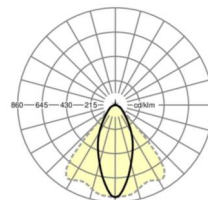

KARAKTERISTIEKEN

Bestelnummer	19422024180
EAN-nummer	4020863415939
CBS-code	94051190
Kenmerken	IP 64, Beschermingsklasse I, ENEC10 VDE, F, D, HACCP DIN10500/voedsel/IFS-toepassingsgerelateerde geschiktheid/BRC, Indoor, CE
Schokbestendigheidsgraad IK	IK03 (-20°C bis 40°C)
Omgevingstemperatuur	ta -20°C naar 40°C
Garantieperiode	5 jaren
Overheidssubsidieprogramma's	BEG - federale subsidie voor efficiënte gebouwen (alleen geldig voor Duitsland)

ELEKTROTECHNIEK

Voorschakelapparaat	Elektronische driver (1 stuks)
Systeemprestaties	56W
Netspanning	230V/50Hz
Aardlekschakelaar(s) (inschakelstroom)	17 stuks/B10, 28 stuks/B16, 29 stuks/C10, 48 stuks/C16
Energie-efficiëntieklasse/Lichtbron	C

LICHTTECHNIEK

Uitvoering	LED, Kleurweergave/Lichtkleur CRI ≥ 80 / 6500K
Kleurtolerantie (MacAdam)	3SDCM
Fotobiologische veiligheid (Armatuur)	RG1
Nominale lichtstroom	9937lm
LED Levensduur	50000h L80/B10 (Tq 40°C)
Lichtopbrengst	178lm/W
Stralingshoek	40° (C0) / 85° (C90)
UGR dw./l.	19.1 / 21.1

MECHANIEK

Kleur behuizing	verkeerswit RAL 9016
Maten (LxBxH/DxH)	2299mm x 55mm x 37mm
Gewicht (netto)	2.5kg
Montagewijze	Montage draagrailsysteem, Lichtstructuur

Maten

L	2299 mm	Lengte
B	55 mm	Breedte
H	37 mm	Hoogte

DEEP-LINK

<https://www.regiolux.de/nl/article/19422024180>

Referentie	LED 10000lm 865
ηLB	100 %
Φ ↓/↑	99 % / 1 %
UGR dw./l.	19.1 / 21.1