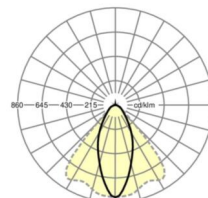

KARAKTERISTIEKEN

Bestelnummer	19422024260
EAN-nummer	4020863415953
CBS-code	94051190
Kenmerken	IP 64, Beschermingsklasse I, ENEC10 VDE, F, D, HACCP DIN10500/voedsel/IFS-toepassingsgerelateerde geschiktheid/BRC, Indoor, CE
Schokbestendigheidsgraad IK	IK03 (-20°C bis 35°C)
Omgevingstemperatuur	ta -20°C naar 35°C
Garantieperiode	5 jaren
Overheidssubsidieprogramma's	BEG - federale subsidie voor efficiënte gebouwen (alleen geldig voor Duitsland)

ELEKTROTECHNIEK

Voorschakelapparaat	Elektronische driver (1 stuks)
Systeemprestaties	79W
Netspanning	230V/50Hz
Aardlekschakelaar(s) (inschakelstroom)	13 stuks/B10, 21 stuks/B16, 22 stuks/C10, 36 stuks/C16
Energie-efficiëntieklasse/Lichtbron	D

LICHTTECHNIEK

Uitvoering	LED, Kleurweergave/Lichtkleur CRI ≥ 80 / 3000K
Kleurtolerantie (MacAdam)	3SDCM
Fotobiologische veiligheid (Armatuur)	RG1
Nominale lichtstroom	13492lm
LED Levensduur	50000h L80/B10 (Tq 35°C)
Lichtopbrengst	171lm/W
Stralingshoek	40° (C0) / 85° (C90)
UGR dw./l.	20.2 / 22.2

MECHANIEK

Kleur behuizing	verkeerswit RAL 9016
Maten (LxBxH/DxH)	2299mm x 55mm x 37mm
Gewicht (netto)	2.5kg
Montagewijze	Montage draagrailstelsel, Lichtstructuur

Maten

L	2299 mm	Lengte
B	55 mm	Breedte
H	37 mm	Hoogte

DEEP-LINK

<https://www.regiolux.de/nl/article/19422024260>

Referentie	LED 14000lm 830
ηLB	100 %
Φ ↓/↑	99 % / 1 %
UGR dw./l.	20.2 / 22.2