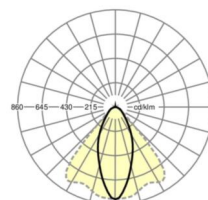

KARAKTERISTIEKEN

Bestelnummer	19422026250
EAN-nummer	4020863416066
CBS-code	94051190
Kenmerken	IP 64, Beschermingsklasse I, ENEC10 VDE, F, D, HACCP DIN10500/voedsel/IFS-toepassingsgerelateerde geschiktheid/BRC, Indoor, CE
Schokbestendigheidsgraad IK	IK03 (-20°C bis 35°C)
Omgevingstemperatuur	ta -20°C naar 35°C
Bijzondere eigenschappen	Ready for IoT
Garantieperiode	5 jaren
Overheidssubsidieprogramma's	BEG - federale subsidie voor efficiënte gebouwen (alleen geldig voor Duitsland)

ELEKTROTECHNIEK

Voorschakelapparaat	Elektronische driver DALI2 (1 stuks)
Systeemprestaties	79W
Netspanning	230V/50Hz
Aardlekschakelaar(s) (inschakelstroom)	13 stuks/B10, 24 stuks/B16, 25 stuks/C10, 40 stuks/C16
Energie-efficiëntieklasse/Lichtbron	C

LICHTTECHNIEK

Uitvoering	LED, Kleurweergave/Lichtkleur CRI ≥ 80 / 4000K
Kleurtolerantie (MacAdam)	3SDCM
Fotobiologische veiligheid (Armatuur)	RG1
Nominale lichtstroom	13909lm
LED Levensduur	50000h L80/B10 (Tq 35°C)
Lichtopbrengst	176lm/W
Stralingshoek	40° (C0) / 85° (C90)
UGR dw./l.	20.3 / 22.3

MECHANIEK

Kleur behuizing	verkeerswit RAL 9016
Maten (LxBxDxH)	2299mm x 55mm x 37mm
Gewicht (netto)	2.5kg
Montagewijze	Montage draagrailstelsysteem, Lichtstructuur

Maten

L	2299 mm	Lengte
B	55 mm	Breedte
H	37 mm	Hoogte

DEEP-LINK

<https://www.regiolux.de/nl/article/19422026250>

Referentie	LED 14000lm 840
η_{LB}	100 %
$\Phi_{\downarrow/\uparrow}$	99 % / 1 %
UGR dw./l.	20.3 / 22.3