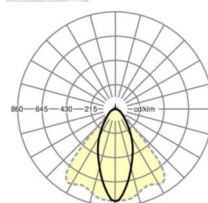

KARAKTERISTIEKEN

Bestelnummer	19422027250
EAN-nummer	4020863419012
CBS-code	94051190
Kenmerken	IP 64, Beschermingsklasse I, F, D, HACCP DIN10500/voedsel/IFS-toepassingsgerelateerde geschiktheid/BRC, Indoor, CE
Schokbestendigheidsgraad IK	IK03 (5°C bis 35°C)
Omgevingstemperatuur	ta 5°C naar 35°C
Garantieperiode	5 jaren
Overheidssubsidieprogramma's	BEG - federale subsidie voor efficiënte gebouwen (alleen geldig voor Duitsland)

ELEKTROTECHNIEK

Voorschakelapparaat	Elektronische driver noodlicht 3h (1 stuks)
Systeemprestaties	79W
Netspanning	230V/50Hz
Aardlekschakelaar(s) (inschakelstroom)	13 stuks/B10, 21 stuks/B16, 22 stuks/C10, 36 stuks/C16
Energie-efficiëntieklasse/Lichtbron	C

LICHTTECHNIEK

Uitvoering	LED, Kleurweergave/Lichtkleur CRI ≥ 80 / 4000K
Kleurtolerantie (MacAdam)	3SDCM
Fotobiologische veiligheid (Armatuur)	RG1
Nominale lichtstroom	13909lm
Nominale lichtstroom-Noodbedrijf	891lm
LED Levensduur	50000h L80/B10 (Tq 35°C)
Lichtopbrengst	176lm/W
Stralingshoek	40° (C0) / 85° (C90)
UGR dw./l.	20.3 / 22.3

MECHANIEK

Kleur behuizing	verkeerswit RAL 9016
Maten (LxBxH/DxH)	2299mm x 55mm x 37mm
Gewicht (netto)	2.8kg
Montagewijze	Montage draagrailstelsysteem, Lichtstructuur

Maten

L	2299 mm	Lengte
B	55 mm	Breedte
H	37 mm	Hoogte

DEEP-LINK

<https://www.regiolux.de/nl/article/19422027250>

Referentie	LED 14000lm 840
ηLB	100 %
Φ ↓↑	99 % / 1 %
UGR dw./l.	20.3 / 22.3