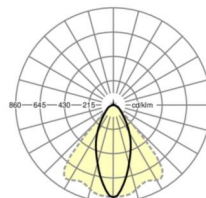

KARAKTERISTIEKEN

Bestelnummer	19422024250
EAN-nummer	4020863415946
CBS-code	94051190
Kenmerken	IP 64, Beschermingsklasse I, ENEC10 VDE, F, D, HACCP DIN10500/voedsel/IFS-toepassingsgerelateerde geschiktheid/BRC, Indoor, CE
Schokbestendigheidsgraad IK	IK03 (-20°C bis 35°C)
Omgevingstemperatuur	ta -20°C naar 35°C
Garantieperiode	5 jaren
Overheidssubsidieprogramma's	BEG - federale subsidie voor efficiënte gebouwen (alleen geldig voor Duitsland)

ELEKTROTECHNIEK

Voorschakelapparaat	Elektronische driver (1 stuks)
Systeemprestaties	79W
Netspanning	230V/50Hz
Aardlekschakelaar(s) (inschakelstroom)	13 stuks/B10, 21 stuks/B16, 22 stuks/C10, 36 stuks/C16
Energie-efficiëntieklasse/Lichtbron	C

LICHTTECHNIEK

Uitvoering	LED, Kleurweergave/Lichtkleur CRI ≥ 80 / 4000K
Kleurtolerantie (MacAdam)	3SDCM
Fotobiologische veiligheid (Armatuur)	RG1
Nominale lichtstroom	13909lm
LED Levensduur	50000h L80/B10 (Tq 35°C)
Lichtopbrengst	176lm/W
Stralingshoek	40° (C0) / 85° (C90)
UGR dw./l.	20.3 / 22.3

MECHANIEK

Kleur behuizing	verkeerswit RAL 9016
Maten (LxBxH/DxH)	2299mm x 55mm x 37mm
Gewicht (netto)	2.5kg
Montagewijze	Montage draagrailstelsysteem, Lichtstructuur

Maten

L	2299 mm	Lengte
B	55 mm	Breedte
H	37 mm	Hoogte

DEEP-LINK

<https://www.regiolux.de/nl/article/19422024250>

Referentie	LED 14000lm 840
ηLB	100 %
Φ ↓/↑	99 % / 1 %
UGR dw./l.	20.3 / 22.3