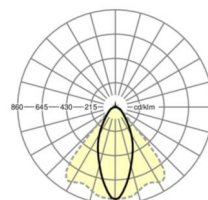

KARAKTERISTIEKEN

Bestelnummer	19422026270
EAN-nummer	4020863416080
CBS-code	94051190
Kenmerken	IP 64, Beschermingsklasse I, ENEC10 VDE, F, D, HACCP DIN10500/voedsel/IFS-toepassingsgerelateerde geschiktheid/BRC, Indoor, CE
Schokbestendigheidsgraad IK	IK03 (-20°C bis 35°C)
Omgevingstemperatuur	ta -20°C naar 35°C
Bijzondere eigenschappen	Ready for IoT
Garantieperiode	5 jaren
Overheidssubsidieprogramma's	BEG - federale subsidie voor efficiënte gebouwen (alleen geldig voor Duitsland)

ELEKTROTECHNIEK

Voorschakelapparaat	Elektronische driver DALI2 (1 stuks)
Systeemprestaties	79W
Netspanning	230V/50Hz
Aardlekschakelaar(s) (inschakelstroom)	13 stuks/B10, 24 stuks/B16, 25 stuks/C10, 40 stuks/C16
Energie-efficiëntieklasse/Lichtbron	C

LICHTTECHNIEK

Uitvoering	LED, Kleurweergave/Lichtkleur CRI ≥ 80 / 6500K
Kleurtolerantie (MacAdam)	3SDCM
Fotobiologische veiligheid (Armatuur)	RG1
Nominale lichtstroom	13645lm
LED Levensduur	50000h L80/B10 (Tq 35°C)
Lichtopbrengst	173lm/W
Stralingshoek	40° (C0) / 85° (C90)
UGR dw./l.	20.2 / 22.2

MECHANIEK

Kleur behuizing	verkeerswit RAL 9016
Maten (LxBxH/DxH)	2299mm x 55mm x 37mm
Gewicht (netto)	2.5kg
Montagewijze	Montage draagrailsysteem, Lichtstructuur

Maten

L	2299 mm	Lengte
B	55 mm	Breedte
H	37 mm	Hoogte

DEEP-LINK

<https://www.regiolux.de/nl/article/19422026270>

Referentie	LED 14000lm 865
η_{LB}	100 %
$\Phi_{\downarrow/\uparrow}$	99 % / 1 %
UGR dw./l.	20.2 / 22.2