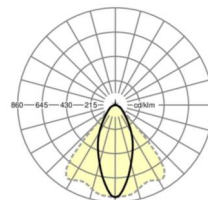

KARAKTERISTIEKEN

Bestelnummer	19422024270
EAN-nummer	4020863415960
CBS-code	94051190
Kenmerken	IP 64, Beschermingsklasse I, ENEC10 VDE, F, D, HACCP DIN10500/voedsel/IFS-toepassingsgerelateerde geschiktheid/BRC, Indoor, CE
Shockbestendigheidsgraad IK	IK03 (-20°C bis 35°C)
Omgevingstemperatuur	ta -20°C naar 35°C
Garantieperiode	5 jaren
Overheidssubsidieprogramma's	BEG - federale subsidie voor efficiënte gebouwen (alleen geldig voor Duitsland)

ELEKTROTECHNIEK

Voorschakelapparaat	Elektronische driver (1 stuks)
Systeemprestaties	79W
Netspanning	230V/50Hz
Aardlekschakelaar(s) (inschakelstroom)	13 stuks/B10, 21 stuks/B16, 22 stuks/C10, 36 stuks/C16
Energie-efficiëntieklasse/Lichtbron	C

LICHTTECHNIEK

Uitvoering	LED, Kleurweergave/Lichtkleur CRI ≥ 80 / 6500K
Kleurtolerantie (MacAdam)	3SDCM
Fotobiologische veiligheid (Armatuur)	RG1
Nominale lichtstroom	13645lm
LED Levensduur	50000h L80/B10 (Tq 35°C)
Lichtopbrengst	173lm/W
Stralingshoek	40° (C0) / 85° (C90)
UGR dw./l.	20.2 / 22.2

MECHANIEK

Kleur behuizing	verkeerswit RAL 9016
Maten (LxBxH/DxH)	2299mm x 55mm x 37mm
Gewicht (netto)	2.5kg
Montagewijze	Montage draagrailstelsysteem, Lichtstructuur

Maten

L	2299 mm	Lengte
B	55 mm	Breedte
H	37 mm	Hoogte

DEEP-LINK

<https://www.regiolux.de/nl/article/19422024270>

Referentie	LED 14000lm 865
ηLB	100 %
Φ ↓/↑	99 % / 1 %
UGR dw./l.	20.2 / 22.2