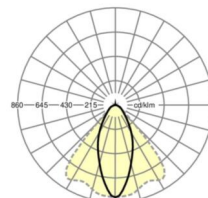

KARAKTERISTIEKEN

Bestelnummer	19422026290
EAN-nummer	4020863416103
CBS-code	94051190
Kenmerken	IP 64, Beschermingsklasse I, ENEC10 VDE, F, D, HACCP DIN10500/voedsel/IFS-toepassingsgerelateerde geschiktheid/BRC, Indoor, CE
Schokbestendigheidsgraad IK	IK03 (-20°C bis 30°C)
Omgevingstemperatuur	ta -20°C naar 30°C
Bijzondere eigenschappen	Ready for IoT
Garantieperiode	5 jaren
Overheidssubsidieprogramma's	BEG - federale subsidie voor efficiënte gebouwen (alleen geldig voor Duitsland)

ELEKTROTECHNIEK

Voorschakelapparaat	Elektronische driver DALI2 (1 stuks)
Systeemprestaties	115W
Netspanning	230V/50Hz
Aardlekschakelaar(s) (inschakelstroom)	17 stuks/B10, 22 stuks/B16, 28 stuks/C10, 36 stuks/C16
Energie-efficiëntieklasse/Lichtbron	C

LICHTTECHNIEK

Uitvoering	LED, Kleurweergave/Lichtkleur CRI ≥ 80 / 3000K
Kleurtolerantie (MacAdam)	3SDCM
Fotobiologische veiligheid (Armatuur)	RG1
Nominale lichtstroom	18671lm
LED Levensduur	50000h L80/B10 (Tq 30°C)
Lichtopbrengst	163lm/W
Stralingshoek	40° (C0) / 85° (C90)
UGR dw./l.	21.3 / 23.3

MECHANIEK

Kleur behuizing	verkeerswit RAL 9016
Maten (LxBxH/DxH)	2299mm x 55mm x 37mm
Gewicht (netto)	2.5kg
Montagewijze	Montage draagrailsysteem, Lichtstructuur

Maten

L	2299 mm	Lengte
B	55 mm	Breedte
H	37 mm	Hoogte

DEEP-LINK

<https://www.regiolux.de/nl/article/19422026290>

Referentie	LED 19000lm 830
η_{LB}	100 %
$\Phi_{\downarrow/\uparrow}$	99 % / 1 %
UGR dw./l.	21.3 / 23.3