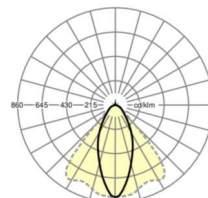

KARAKTERISTIEKEN

Bestelnummer	19422024290
EAN-nummer	4020863415984
CBS-code	94051190
Kenmerken	IP 64, Beschermingsklasse I, ENEC10 VDE, F, D, HACCP DIN10500/voedsel/IFS-toepassingsgerelateerde geschiktheid/BRC, Indoor, CE
Schokbestendigheidsgraad IK	IK03 (-20°C bis 30°C)
Omgevingstemperatuur	ta -20°C naar 30°C
Garantieperiode	5 jaren
Overheidssubsidieprogramma's	BEG - federale subsidie voor efficiënte gebouwen (alleen geldig voor Duitsland)

ELEKTROTECHNIEK

Voorschakelapparaat	Elektronische driver (1 stuks)
Systeemprestaties	115W
Netspanning	230V/50Hz
Aardlekschakelaar(s) (inschakelstroom)	7 stuks/B10, 11 stuks/B16, 11 stuks/C10, 18 stuks/C16
Energie-efficiëntieklasse/Lichtbron	D

LICHTTECHNIEK

Uitvoering	LED, Kleurweergave/Lichtkleur CRI ≥ 80 / 3000K
Kleurtolerantie (MacAdam)	3SDCM
Fotobiologische veiligheid (Armatuur)	RG1
Nominale lichtstroom	18671lm
LED Levensduur	50000h L80/B10 (Tq 30°C)
Lichtopbrengst	163lm/W
Stralingshoek	40° (C0) / 85° (C90)
UGR dw./l.	21.3 / 23.3

MECHANIEK

Kleur behuizing	verkeerswit RAL 9016
Maten (LxBxH/DxH)	2299mm x 55mm x 37mm
Gewicht (netto)	2.5kg
Montagewijze	Montage draagrailstelsysteem, Lichtstructuur

Maten

L	2299 mm	Lengte
B	55 mm	Breedte
H	37 mm	Hoogte

DEEP-LINK

<https://www.regiolux.de/nl/article/19422024290>

Referentie	LED 19000lm 830
ηLB	100 %
Φ ↓/↑	99 % / 1 %
UGR dw./l.	21.3 / 23.3