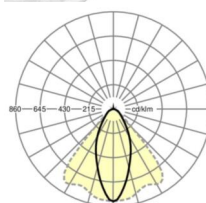

KARAKTERISTIEKEN

Bestelnummer	19422027280
EAN-nummer	4020863419029
CBS-code	94051190
Kenmerken	IP 64, Beschermingsklasse I, F, D, HACCP DIN10500/voedsel/IFS-toepassingsgerelateerde geschiktheid/BRC, Indoor, CE
Schokbestendigheidsgraad IK	IK03 (5°C bis 30°C)
Omgevingstemperatuur	ta 5°C naar 30°C
Garantieperiode	5 jaren
Overheidssubsidieprogramma's	BEG - federale subsidie voor efficiënte gebouwen (alleen geldig voor Duitsland)

ELEKTROTECHNIEK

Voorschakelapparaat	Elektronische driver noodlicht 3h (1 stuks)
Systeemprestaties	115W
Netspanning	230V/50Hz
Aardlekschakelaar(s) (inschakelstroom)	7 stuks/B10, 11 stuks/B16, 11 stuks/C10, 18 stuks/C16
Energie-efficiëntieklasse/Lichtbron	C

LICHTTECHNIEK

Uitvoering	LED, Kleurweergave/Lichtkleur CRI ≥ 80 / 4000K
Kleurtolerantie (MacAdam)	3SDCM
Fotobiologische veiligheid (Armatuur)	RG1
Nominale lichtstroom	19248lm
Nominale lichtstroom-Noodbedrijf	891lm
LED Levensduur	50000h L80/B10 (Tq 30°C)
Lichtopbrengst	168lm/W
Stralingshoek	40° (C0) / 85° (C90)
UGR dw./l.	21.4 / 23.4

MECHANIEK

Kleur behuizing	verkeerswit RAL 9016
Maten (LxBxH/DxH)	2299mm x 55mm x 37mm
Gewicht (netto)	2.8kg
Montagewijze	Montage draagrailstelsel, Lichtstructuur

Maten

L	2299 mm	Lengte
B	55 mm	Breedte
H	37 mm	Hoogte

DEEP-LINK

<https://www.regiolux.de/nl/article/19422027280>

Referentie	LED 19000lm 840
η_{LB}	100 %
Φ ↓↑	99 % / 1 %
UGR dw./l.	21.4 / 23.4