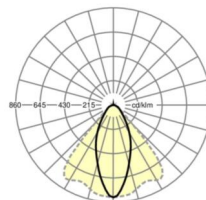

KARAKTERISTIEKEN

Bestelnummer	19422024280
EAN-nummer	4020863415977
CBS-code	94051190
Kenmerken	IP 64, Beschermingsklasse I, ENEC10 VDE, F, D, HACCP DIN10500/voedsel/IFS-toepassingsgerelateerde geschiktheid/BRC, Indoor, CE
Schokbestendigheidsgraad IK	IK03 (-20°C bis 30°C)
Omgevingstemperatuur	ta -20°C naar 30°C
Garantieperiode	5 jaren
Overheidssubsidieprogramma's	BEG - federale subsidie voor efficiënte gebouwen (alleen geldig voor Duitsland)

ELEKTROTECHNIEK

Voorschakelapparaat	Elektronische driver (1 stuks)
Systeemprestaties	115W
Netspanning	230V/50Hz
Aardlekschakelaar(s) (inschakelstroom)	7 stuks/B10, 11 stuks/B16, 11 stuks/C10, 18 stuks/C16
Energie-efficiëntieklasse/Lichtbron	C

LICHTTECHNIEK

Uitvoering	LED, Kleurweergave/Lichtkleur CRI ≥ 80 / 4000K
Kleurtolerantie (MacAdam)	3SDCM
Fotobiologische veiligheid (Armatuur)	RG1
Nominale lichtstroom	19248lm
LED Levensduur	50000h L80/B10 (Tq 30°C)
Lichtopbrengst	167lm/W
Stralingshoek	40° (C0) / 85° (C90)
UGR dw./l.	21.4 / 23.4

MECHANIEK

Kleur behuizing	verkeerswit RAL 9016
Maten (LxBxH/DxH)	2299mm x 55mm x 37mm
Gewicht (netto)	2.5kg
Montagewijze	Montage draagrailsysteem, Lichtstructuur

Maten

L	2299 mm	Lengte
B	55 mm	Breedte
H	37 mm	Hoogte

DEEP-LINK

<https://www.regiolux.de/nl/article/19422024280>

Referentie	LED 19000lm 840
ηLB	100 %
Φ ↓/↑	99 % / 1 %
UGR dw./l.	21.4 / 23.4