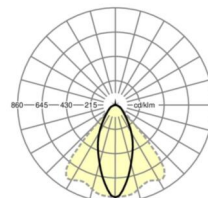

KARAKTERISTIEKEN

Bestelnummer	19422026320
EAN-nummer	4020863416134
CBS-code	94051190
Kenmerken	IP 64, Beschermingsklasse I, ENEC10 VDE, F, D, HACCP DIN10500/voedsel/IFS-toepassingsgerelateerde geschiktheid/BRC, Indoor, CE
Schokbestendigheidsgraad IK	IK03 (-20°C bis 45°C)
Omgevingstemperatuur	ta -20°C naar 45°C
Bijzondere eigenschappen	Ready for IoT
Garantieperiode	5 jaren
Overheidssubsidieprogramma's	BEG - federale subsidie voor efficiënte gebouwen (alleen geldig voor Duitsland)

ELEKTROTECHNIEK

Voorschakelapparaat	Elektronische driver DALI2 (1 stuks)
Systeemprestaties	39W
Netspanning	230V/50Hz
Aardlekschakelaar(s) (inschakelstroom)	13 stuks/B10, 24 stuks/B16, 25 stuks/C10, 40 stuks/C16
Energie-efficiëntieklasse/Lichtbron	D

LICHTTECHNIEK

Uitvoering	LED, Kleurweergave/Lichtkleur CRI ≥ 80 / 3000K
Kleurtolerantie (MacAdam)	3SDCM
Fotobiologische veiligheid (Armatuur)	RG1
Nominale lichtstroom	6967lm
LED Levensduur	50000h L80/B10 (Tq 45°C)
Lichtopbrengst	180lm/W
Stralingshoek	40° (C0) / 85° (C90)
UGR dw./l.	17.9 / 19.9

MECHANIEK

Kleur behuizing	verkeerswit RAL 9016
Maten (LxBxDxH)	2299mm x 55mm x 37mm
Gewicht (netto)	2.5kg
Montagewijze	Montage draagrailstelsysteem, Lichtstructuur

Maten

L	2299 mm	Lengte
B	55 mm	Breedte
H	37 mm	Hoogte

DEEP-LINK

<https://www.regiolux.de/nl/article/19422026320>

Referentie	LED 7000lm 830
η_{LB}	100 %
$\Phi_{\downarrow/\uparrow}$	99 % / 1 %
UGR dw./l.	17.9 / 19.9