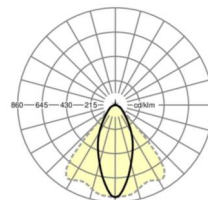

KARAKTERISTIEKEN

Bestelnummer	19422024320
EAN-nummer	4020863416011
CBS-code	94051190
Kenmerken	IP 64, Beschermingsklasse I, ENEC10 VDE, F, D, HACCP DIN10500/voedsel/IFS-toepassingsgerelateerde geschiktheid/BRC, Indoor, CE
Schokbestendigheidsgraad IK	IK03 (-20°C bis 45°C)
Omgevingstemperatuur	ta -20°C naar 45°C
Garantieperiode	5 jaren
Overheidssubsidieprogramma's	BEG - federale subsidie voor efficiënte gebouwen (alleen geldig voor Duitsland)

ELEKTROTECHNIEK

Voorschakelapparaat	Elektronische driver (1 stuks)
Systeemprestaties	39W
Netspanning	230V/50Hz
Aardlekschakelaar(s) (inschakelstroom)	17 stuks/B10, 28 stuks/B16, 29 stuks/C10, 48 stuks/C16
Energie-efficiëntieklasse/Lichtbron	D

LICHTTECHNIEK

Uitvoering	LED, Kleurweergave/Lichtkleur CRI ≥ 80 / 3000K
Kleurtolerantie (MacAdam)	3SDCM
Fotobiologische veiligheid (Armatuur)	RG1
Nominale lichtstroom	6967lm
LED Levensduur	50000h L80/B10 (Tq 45°C)
Lichtopbrengst	180lm/W
Stralingshoek	40° (C0) / 85° (C90)
UGR dw./l.	17.9 / 19.9

MECHANIEK

Kleur behuizing	verkeerswit RAL 9016
Maten (LxBxH/DxH)	2299mm x 55mm x 37mm
Gewicht (netto)	2.5kg
Montagewijze	Montage draagrailsysteem, Lichtstructuur

Maten

L	2299 mm	Lengte
B	55 mm	Breedte
H	37 mm	Hoogte

DEEP-LINK

<https://www.regiolux.de/nl/article/19422024320>

Referentie	LED 7000lm 830
ηLB	100 %
Φ ↓/↑	99 % / 1 %
UGR dw./l.	17.9 / 19.9