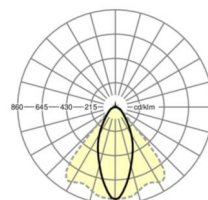

KARAKTERISTIEKEN

Bestelnummer	19422026310
EAN-nummer	4020863416127
CBS-code	94051190
Kenmerken	IP 64, Beschermingsklasse I, ENEC10 VDE, F, D, HACCP DIN10500/voedsel/IFS-toepassingsgerelateerde geschiktheid/BRC, Indoor, CE
Schokbestendigheidsgraad IK	IK03 (-20°C bis 45°C)
Omgevingstemperatuur	ta -20°C naar 45°C
Bijzondere eigenschappen	Ready for IoT
Garantieperiode	5 jaren
Overheidssubsidieprogramma's	BEG - federale subsidie voor efficiënte gebouwen (alleen geldig voor Duitsland)

ELEKTROTECHNIEK

Voorschakelapparaat	Elektronische driver DALI2 (1 stuks)
Systeemprestaties	39W
Netspanning	230V/50Hz
Aardlekschakelaar(s) (inschakelstroom)	13 stuks/B10, 24 stuks/B16, 25 stuks/C10, 40 stuks/C16
Energie-efficiëntieklasse/Lichtbron	C

LICHTTECHNIEK

Uitvoering	LED, Kleurweergave/Lichtkleur CRI ≥ 80 / 4000K
Kleurtolerantie (MacAdam)	3SDCM
Fotobiologische veiligheid (Armatuur)	RG1
Nominale lichtstroom	7182lm
LED Levensduur	50000h L80/B10 (Tq 45°C)
Lichtopbrengst	186lm/W
Stralingshoek	40° (C0) / 85° (C90)
UGR dw./l.	18.0 / 20.0

MECHANIEK

Kleur behuizing	verkeerswit RAL 9016
Maten (LxBxDxH)	2299mm x 55mm x 37mm
Gewicht (netto)	2.5kg
Montagewijze	Montage draagrailstelsysteem, Lichtstructuur

Maten

L	2299 mm	Lengte
B	55 mm	Breedte
H	37 mm	Hoogte

DEEP-LINK

<https://www.regiolux.de/nl/article/19422026310>

Referentie	LED 7000lm 840
η_{LB}	100 %
$\Phi_{\downarrow/\uparrow}$	99 % / 1 %
UGR dw./l.	18.0 / 20.0