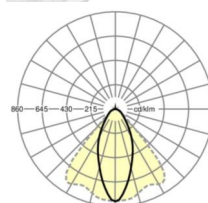

KARAKTERISTIEKEN

Bestelnummer	19422027310
EAN-nummer	4020863419036
CBS-code	94051190
Kenmerken	IP 64, Beschermingsklasse I, F, D, HACCP DIN10500/voedsel/IFS-toepassingsgerelateerde geschiktheid/BRC, Indoor, CE
Schokbestendigheidsgraad IK	IK03 (5°C bis 40°C)
Omgevingstemperatuur	ta 5°C naar 40°C
Garantieperiode	5 jaren
Overheidssubsidieprogramma's	BEG - federale subsidie voor efficiënte gebouwen (alleen geldig voor Duitsland)

ELEKTROTECHNIEK

Voorschakelapparaat	Elektronische driver noodlicht 3h (1 stuks)
Systeemprestaties	39W
Netspanning	230V/50Hz
Aardlekschakelaar(s) (inschakelstroom)	17 stuks/B10, 28 stuks/B16, 29 stuks/C10, 48 stuks/C16
Energie-efficiëntieklasse/Lichtbron	C

LICHTTECHNIEK

Uitvoering	LED, Kleurweergave/Lichtkleur CRI ≥ 80 / 4000K
Kleurtolerantie (MacAdam)	3SDCM
Fotobiologische veiligheid (Armatuur)	RG1
Nominale lichtstroom	7182lm
Nominale lichtstroom-Noodbedrijf	891lm
LED Levensduur	50000h L80/B10 (Tq 40°C)
Lichtopbrengst	186lm/W
Stralingshoek	40° (C0) / 85° (C90)
UGR dw./l.	18.0 / 20.0

MECHANIEK

Kleur behuizing	verkeerswit RAL 9016
Maten (LxBxH/DxH)	2299mm x 55mm x 37mm
Gewicht (netto)	2.8kg
Montagewijze	Montage draagrailstelsysteem, Lichtstructuur

Maten

L	2299 mm	Lengte
B	55 mm	Breedte
H	37 mm	Hoogte

DEEP-LINK

<https://www.regiolux.de/nl/article/19422027310>

Referentie	LED 7000lm 840
ηLB	100 %
Φ ↓↑	99 % / 1 %
UGR dw./l.	18.0 / 20.0