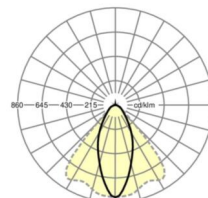

KARAKTERISTIEKEN

Bestelnummer	19422024310
EAN-nummer	4020863416004
CBS-code	94051190
Kenmerken	IP 64, Beschermingsklasse I, ENEC10 VDE, F, D, HACCP DIN10500/voedsel/IFS-toepassingsgerelateerde geschiktheid/BRC, Indoor, CE
Schokbestendigheidsgraad IK	IK03 (-20°C bis 45°C)
Omgevingstemperatuur	ta -20°C naar 45°C
Garantieperiode	5 jaren
Overheidssubsidieprogramma's	BEG - federale subsidie voor efficiënte gebouwen (alleen geldig voor Duitsland)

ELEKTROTECHNIEK

Voorschakelapparaat	Elektronische driver (1 stuks)
Systeemprestaties	39W
Netspanning	230V/50Hz
Aardlekschakelaar(s) (inschakelstroom)	17 stuks/B10, 28 stuks/B16, 29 stuks/C10, 48 stuks/C16
Energie-efficiëntieklasse/Lichtbron	C

LICHTTECHNIEK

Uitvoering	LED, Kleurweergave/Lichtkleur CRI ≥ 80 / 4000K
Kleurtolerantie (MacAdam)	3SDCM
Fotobiologische veiligheid (Armatuur)	RG1
Nominale lichtstroom	7182lm
LED Levensduur	50000h L80/B10 (Tq 45°C)
Lichtopbrengst	186lm/W
Stralingshoek	40° (C0) / 85° (C90)
UGR dw./l.	18.0 / 20.0

MECHANIEK

Kleur behuizing	verkeerswit RAL 9016
Maten (LxBxH/DxH)	2299mm x 55mm x 37mm
Gewicht (netto)	2.5kg
Montagewijze	Montage draagrailsysteem, Lichtstructuur

Maten

L	2299 mm	Lengte
B	55 mm	Breedte
H	37 mm	Hoogte

DEEP-LINK

<https://www.regiolux.de/nl/article/19422024310>

Referentie	LED 7000lm 840
ηLB	100 %
Φ ↓/↑	99 % / 1 %
UGR dw./l.	18.0 / 20.0