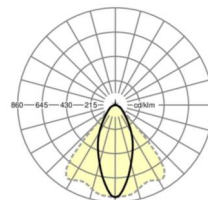

KARAKTERISTIEKEN

Bestelnummer	19422026330
EAN-nummer	4020863416141
CBS-code	94051190
Kenmerken	IP 64, Beschermingsklasse I, ENEC10 VDE, F, D, HACCP DIN10500/voedsel/IFS-toepassingsgerelateerde geschiktheid/BRC, Indoor, CE
Schokbestendigheidsgraad IK	IK03 (-20°C bis 45°C)
Omgevingstemperatuur	ta -20°C naar 45°C
Bijzondere eigenschappen	Ready for IoT
Garantieperiode	5 jaren
Overheidssubsidieprogramma's	BEG - federale subsidie voor efficiënte gebouwen (alleen geldig voor Duitsland)

ELEKTROTECHNIEK

Voorschakelapparaat	Elektronische driver DALI2 (1 stuks)
Systeemprestaties	39W
Netspanning	230V/50Hz
Aardlekschakelaar(s) (inschakelstroom)	13 stuks/B10, 24 stuks/B16, 25 stuks/C10, 40 stuks/C16
Energie-efficiëntieklasse/Lichtbron	C

LICHTTECHNIEK

Uitvoering	LED, Kleurweergave/Lichtkleur CRI ≥ 80 / 6500K
Kleurtolerantie (MacAdam)	3SDCM
Fotobiologische veiligheid (Armatuur)	RG1
Nominale lichtstroom	7046lm
LED Levensduur	50000h L80/B10 (Tq 45°C)
Lichtopbrengst	183lm/W
Stralingshoek	40° (C0) / 85° (C90)
UGR dw./l.	17.9 / 19.9

MECHANIEK

Kleur behuizing	verkeerswit RAL 9016
Maten (LxBxDxH)	2299mm x 55mm x 37mm
Gewicht (netto)	2.5kg
Montagewijze	Montage draagrailstelsysteem, Lichtstructuur

Maten

L	2299 mm	Lengte
B	55 mm	Breedte
H	37 mm	Hoogte

DEEP-LINK

<https://www.regiolux.de/nl/article/19422026330>

Referentie	LED 7000lm 865
η_{LB}	100 %
$\Phi_{\downarrow/\uparrow}$	99 % / 1 %
UGR dw./l.	17.9 / 19.9