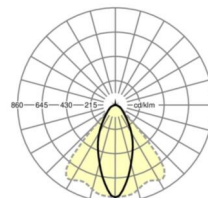

KARAKTERISTIEKEN

Bestelnummer	19422024330
EAN-nummer	4020863416028
CBS-code	94051190
Kenmerken	IP 64, Beschermingsklasse I, ENEC10 VDE, F, D, HACCP DIN10500/voedsel/IFS-toepassingsgerelateerde geschiktheid/BRC, Indoor, CE
Schokbestendigheidsgraad IK	IK03 (-20°C bis 45°C)
Omgevingstemperatuur	ta -20°C naar 45°C
Garantieperiode	5 jaren
Overheidssubsidieprogramma's	BEG - federale subsidie voor efficiënte gebouwen (alleen geldig voor Duitsland)

ELEKTROTECHNIEK

Voorschakelapparaat	Elektronische driver (1 stuks)
Systeemprestaties	39W
Netspanning	230V/50Hz
Aardlekschakelaar(s) (inschakelstroom)	17 stuks/B10, 28 stuks/B16, 29 stuks/C10, 48 stuks/C16
Energie-efficiëntieklasse/Lichtbron	C

LICHTTECHNIEK

Uitvoering	LED, Kleurweergave/Lichtkleur CRI ≥ 80 / 6500K
Kleurtolerantie (MacAdam)	3SDCM
Fotobiologische veiligheid (Armatuur)	RG1
Nominale lichtstroom	7046lm
LED Levensduur	50000h L80/B10 (Tq 45°C)
Lichtopbrengst	183lm/W
Stralingshoek	40° (C0) / 85° (C90)
UGR dw./l.	17.9 / 19.9

MECHANIEK

Kleur behuizing	verkeerswit RAL 9016
Maten (LxBxH/DxH)	2299mm x 55mm x 37mm
Gewicht (netto)	2.5kg
Montagewijze	Montage draagrailstelsel, Lichtstructuur

Maten

L	2299 mm	Lengte
B	55 mm	Breedte
H	37 mm	Hoogte

DEEP-LINK

<https://www.regiolux.de/nl/article/19422024330>

Referentie	LED 7000lm 865
ηLB	100 %
Φ ↓/↑	99 % / 1 %
UGR dw./l.	17.9 / 19.9