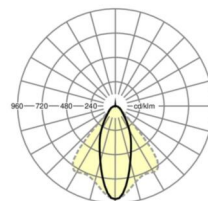

KARAKTERISTIEKEN

Bestelnummer	19427006110
EAN-nummer	4020863410903
CBS-code	94051190
Kenmerken	IP 64, Beschermingsklasse I, ENEC10 VDE, F, D, HACCP DIN10500/voedsel/IFS-toepassingsgerelateerde geschiktheid/BRC, Indoor, CE
Schokbestendigheidsgraad IK	IK03 (-20°C bis 25°C)
Omgevingstemperatuur	ta -20°C naar 25°C
Bijzondere eigenschappen	Ready for IoT
Garantieperiode	5 jaren

ELEKTROTECHNIEK

Voorschakelapparaat	Elektronische driver DALI2 (1 stuks)
Systeemprestaties	70W
Netspanning	230V/50Hz
Energie-efficiëntieklasse/Lichtbron	E

LICHTTECHNIEK

Uitvoering	LED, Kleurweergave/Lichtkleur CRI ≥ 80 / 3000K
Kleurtolerantie (MacAdam)	3SDCM
Fotobiologische veiligheid (Armatuur)	RG1
Nominale lichtstroom	9540lm
LED Levensduur	50000h L80/B10 (Tq 25°C)
Lichtopbrengst	137lm/W
Stralingshoek	40° (C0) / 85° (C90)
UGR dw./l.	20.3 / 22.0

MECHANIEK

Kleur behuizing	verkeerswit RAL 9016
Maten (LxBxH/DxH)	1531mm x 55mm x 37mm
Gewicht (netto)	2kg
Montagewijze	Montage draagrailstelsysteem, Lichtstructuur

Maten

L	1531 mm	Lengte
B	55 mm	Breedte
H	37 mm	Hoogte

DEEP-LINK

<https://www.regiolux.de/nl/article/19427006110>

Referentie	LED 10000lm 830
ηLB	100 %
Φ ↓/↑	99 % / 1 %
UGR dw./l.	20.3 / 22.0