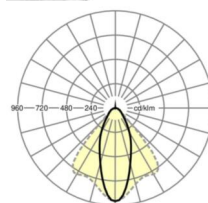

KARAKTERISTIEKEN

Bestelnummer	19427004110
EAN-nummer	4020863401642
CBS-code	94051190
Kenmerken	IP 64, Beschermingsklasse I, ENEC10 VDE, F, D, HACCP DIN10500/voedsel/IFS-toepassingsgerelateerde geschiktheid/BRC, Indoor, CE
Schokbestendigheidsgraad IK	IK03 (-20°C bis 25°C)
Omgevingstemperatuur	ta -20°C naar 25°C
Garantieperiode	5 jaren

ELEKTROTECHNIEK

Voorschakelapparaat	Elektronische driver (1 stuks)
Systeemprestaties	70W
Netspanning	230V/50Hz
Aardleeschakelaar(s) (inschakelstroom)	10 stuks/B10, 16 stuks/B16, 10 stuks/C10, 16 stuks/C16
Energie-efficiëntieklasse/Lichtbron	E

LICHTTECHNIEK

Uitvoering	LED, Kleurweergave/Lichtkleur CRI ≥ 80 / 3000K
Kleurtolerantie (MacAdam)	3SDCM
Fotobiologische veiligheid (Armatuur)	RG1
Nominale lichtstroom	9540lm
LED Levensduur	50000h L80/B10 (Tq 25°C)
Lichtopbrengst	137lm/W
Stralingshoek	40° (C0) / 85° (C90)
UGR dw./l.	20.3 / 22.0

MECHANIEK

Kleur behuizing	verkeerswit RAL 9016
Maten (LxBxH/DxH)	1531mm x 55mm x 37mm
Gewicht (netto)	2kg
Montagewijze	Montage draagrailstelsysteem, Lichtstructuur

Maten

L	1531 mm	Lengte
B	55 mm	Breedte
H	37 mm	Hoogte

DEEP-LINK

<https://www.regiolux.de/nl/article/19427004110>

Referentie	LED 10000lm 830
ηLB	100 %
Φ ↓/↑	99 % / 1 %
UGR dw./l.	20.3 / 22.0