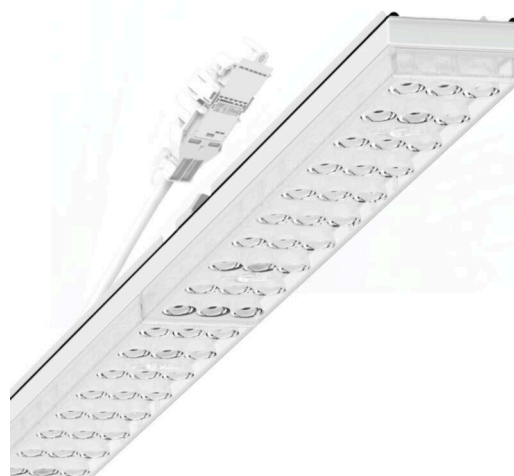

Armatuurunit variabel IP 64 - Individual.Lens.Optic - direct diepstralend - visueel doorlopend

Armatuurunits van gegalvaniseerd, geprofileerd plaatstaal met zinkcoating gecombineerd met polyesterharslak garanderen een goede bescherming tegen corrosie; bevestiging zonder gereedschap met in het design geïntegreerde druksluitingen zorgen voor diefstal- en demontagebeveiliging. Geïntegreerde kopschotten van kunststof met afdichtlippen en een rondom gesloten afdichting tot draagrail voor beschermingsgraad tot IP64. Variabel positioneerbaar in de draagrail. Kleur behuizing verkeerswit RAL 9016; Lichtverdeling direct diepstralend via Individual.Lens.Optic van PMMA-kunststof. De individuele lensoptiek bevat een transparante afdichting, zorgt voor hoog montagegemak en is onderhoudsvriendelijk door het gemakkelijk te reinigen oppervlak. Het ritme van de 3-rijige individuele lensopstelling is binnen en over de armatuurunits perfect gecoördineerd en zorgt voor een homogene uitstraling in het pand.

Elektrische aansluiting via aansluitkabel 1 m voor variabele positionering van de armatuurunit in de lichtband met 3-polig snelmontage-stekkerdeel met vrije fasevoorkeuze. Ze zijn vervangbaar, maken modernisering mogelijk en verlengen de levensduur van het gehele systeem op een toekomstbestendige manier.

MECHANIEK

Kleur behuizing	verkeerswit RAL 9016
Maten (LxBxH/DxH)	1531mm x 55mm x 37mm
Gewicht (netto)	2kg
Montagewijze	Montage draagrailstelsysteem, Lichtstructuur

Maten

L	1531 mm	Lengte
B	55 mm	Breedte
H	37 mm	Hoogte

DEEP-LINK

<https://www.regiolux.de/nl/article/19427004110>

Referentie	LED 10000lm 830
ηLB	100 %
Φ ↓/↑	99 % / 1 %
UGR dw./l.	20.3 / 22.0