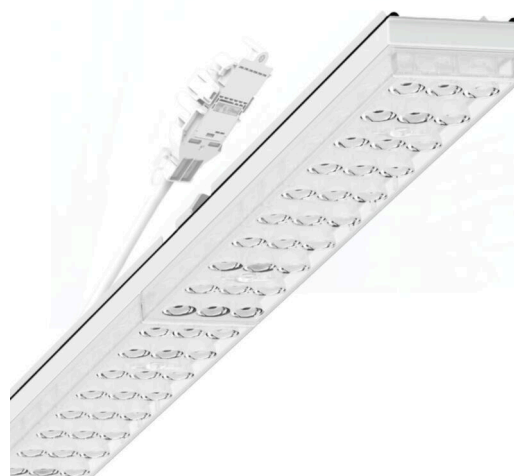

Armatuurunit variabel IP 64 - Individual.Lens.Optic - direct diepstralend - visueel doorlopend

Armatuurunits van gegalvaniseerd, geprofileerd plaatstaal met zinkcoating gecombineerd met polyesterharslak garanderen een goede bescherming tegen corrosie; bevestiging zonder gereedschap met in het design geïntegreerde druksluitingen zorgen voor diefstal- en demontagebeveiliging. Geïntegreerde kopschotten van kunststof met afdichtlippen en een rondom gesloten afdichting tot draagrail voor beschermingsgraad tot IP64. Variabel positioneerbaar in de draagrail. Kleur behuizing verkeerswit RAL 9016; Lichtverdeling direct diepstralend via Individual.Lens.Optic van PMMA-kunststof. De individuele lensoptiek bevat een transparante afdichting, zorgt voor hoog montagegemak en is onderhoudsvriendelijk door het gemakkelijk te reinigen oppervlak. Het ritme van de 3-rijige individuele lensopstelling is binnen en over de armatuurunits perfect gecoördineerd en zorgt voor een homogene uitstraling in het pand.

LICHTTECHNIEK

Uitvoering	LED, Kleurweergave/Lichtkleur CRI ≥ 80 / 4000K
Kleurtolerantie (MacAdam)	3SDCM
Fotobiologische veiligheid (Armatuur)	RG1
Nominale lichtstroom	10247lm
Nominale lichtstroom-Noodbedrijf	827lm
LED Levensduur	50000h L80/B10 (Tq 25°C)
Lichtopbrengst	147lm/W
Stralingshoek	40° (C0) / 85° (C90)
UGR dw./l.	20.5 / 22.3

MECHANIEK

Kleur behuizing	verkeerswit RAL 9016
Maten (LxBxH/DxH)	1531mm x 55mm x 37mm
Gewicht (netto)	2.3kg
Montagewijze	Montage draagrailsysteem, Lichtstructuur

DEEP-LINK

<https://www.regiolux.de/nl/article/19427007040>