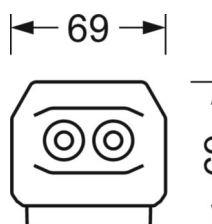

MECHANIEK

Kleur behuizing	verkeerswit RAL 9016
Maten (LxBxH/DxH)	1531mm x 55mm x 37mm
Gewicht (netto)	2.3kg
Montagewijze	Montage draagrailsysteem, Lichtstructuur

DEEP-LINK

<https://www.regiolux.de/nl/article/19427007040>

Referentie
ηLB
Φ ↓/↑
UGR dw./l.

LED 10000lm 840
100 %
99 % / 1 %
20.5 / 22.3

Maten

L	1531 mm	Lengte
B	55 mm	Breedte
H	37 mm	Hoogte
