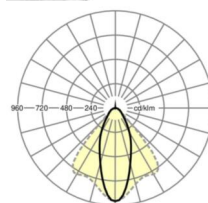

LICHTTECHNIEK

Uitvoering	LED, Kleurweergave/Lichtkleur CRI ≥ 80 / 4000K
Kleurtolerantie (MacAdam)	3SDCM
Fotobiologische veiligheid (Armatuur)	RG1
Nominale lichtstroom	10247lm
Nominale lichtstroom-Noodbedrijf	827lm
LED Levensduur	50000h L80/B10 (Tq 25°C)
Lichtopbrengst	147lm/W
Stralingshoek	40° (C0) / 85° (C90)
UGR dw./l.	20.5 / 22.3

MECHANIEK

Kleur behuizing	verkeerswit RAL 9016
Maten (LxBxH/DxH)	1531mm x 55mm x 37mm
Gewicht (netto)	2.3kg
Montagewijze	Montage draagrailsysteem, Lichtstructuur

DEEP-LINK

<https://www.regiolux.de/nl/article/19427007040>

Referentie
ηLB
Φ ↓/↑
UGR dw./l.

LED 10000lm 840
100 %
99 % / 1 %
20.5 / 22.3

Maten

L	1531 mm	Lengte
B	55 mm	Breedte
H	37 mm	Hoogte
