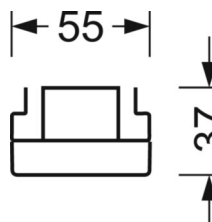

LICHTTECHNIEK

Uitvoering	LED, Kleurweergave/Lichtkleur CRI ≥ 80 / 4000K
Kleurtolerantie (MacAdam)	3SDCM
Fotobiologische veiligheid (Armatuur)	RG1
Nominale lichtstroom	10247lm
Nominale lichtstroom-Noodbedrijf	827lm
LED Levensduur	50000h L80/B10 (Tq 25°C)
Lichtopbrengst	147lm/W
Stralingshoek	40° (C0) / 85° (C90)
UGR dw./l.	20.5 / 22.3

MECHANIEK

Kleur behuizing	verkeerswit RAL 9016
Maten (LxBxH/DxH)	1531mm x 55mm x 37mm
Gewicht (netto)	2.3kg
Montagewijze	Montage draagrailsysteem, Lichtstructuur

DEEP-LINK

<https://www.regiolux.de/nl/article/19427007040>

Referentie
ηLB
Φ ↓/↑
UGR dw./l.

LED 10000lm 840
100 %
99 % / 1 %
20.5 / 22.3

Maten

L	1531 mm	Lengte
B	55 mm	Breedte
H	37 mm	Hoogte
