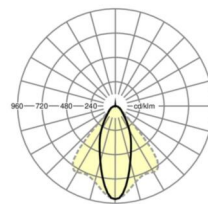

KARAKTERISTIEKEN

Bestelnummer	19427004040
EAN-nummer	4020863401703
CBS-code	94051190
Kenmerken	IP 64, Beschermingsklasse I, ENEC10 VDE, F, D, HACCP DIN10500/voedsel/IFS-toepassingsgerelateerde geschiktheid/BRC, Indoor, CE
Schokbestendigheidsgaad IK	IK03 (-20°C bis 25°C)
Omgevingstemperatuur	ta -20°C naar 25°C
Garantieperiode	5 jaren
Overheidssubsidieprogramma's	BEG - federale subsidie voor efficiënte gebouwen (alleen geldig voor Duitsland)

ELEKTROTECHNIEK

Voorschakelapparaat	Elektronische driver (1 stuks)
Systeemprestaties	70W
Netspanning	230V/50Hz
Aardleeschakelaar(s) (inschakelstroom)	10 stuks/B10, 16 stuks/B16, 10 stuks/C10, 16 stuks/C16
Energie-efficiëntieklasse/Lichtbron	D

LICHTTECHNIEK

Uitvoering	LED, Kleurweergave/Lichtkleur CRI ≥ 80 / 4000K
Kleurtolerantie (MacAdam)	3SDCM
Fotobiologische veiligheid (Armatuur)	RG1
Nominale lichtstroom	10247lm
LED Levensduur	50000h L80/B10 (Tq 25°C)
Lichtopbrengst	147lm/W
Stralingshoek	40° (C0) / 85° (C90)
UGR dw./l.	20.5 / 22.3

MECHANIEK

Kleur behuizing	verkeerswit RAL 9016
Maten (LxBxH/DxH)	1531mm x 55mm x 37mm
Gewicht (netto)	2kg
Montagewijze	Montage draagrailsysteem, Lichtstructuur

Maten

L	1531 mm	Lengte
B	55 mm	Breedte
H	37 mm	Hoogte

DEEP-LINK

<https://www.regiolux.de/nl/article/19427004040>

Referentie
ηLB
Φ ↓/↑
UGR dw./l.

LED 10000lm 840
100 %
99 % / 1 %
20.5 / 22.3