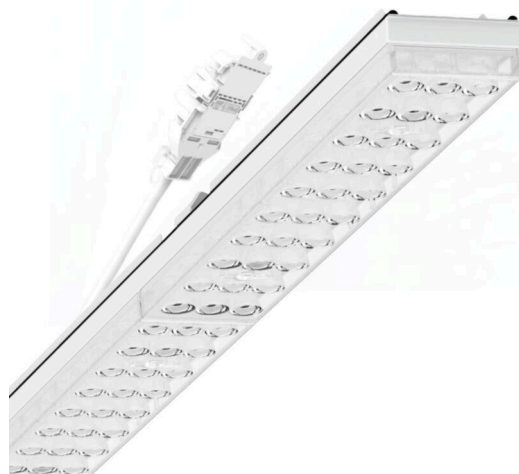

KARAKTERISTIEKEN

Bestelnummer	19427004040
EAN-nummer	4020863401703
CBS-code	94051190
Kenmerken	IP 64, Beschermingsklasse I, ENEC10 VDE, F, D, HACCP DIN10500/voedsel/IFS-toepassingsgerelateerde geschiktheid/BRC, Indoor, CE
Schokbestendigheidsgaad IK	IK03 (-20°C bis 25°C)
Omgevingstemperatuur	ta -20°C naar 25°C
Garantieperiode	5 jaren
Overheidssubsidieprogramma's	BEG - federale subsidie voor efficiënte gebouwen (alleen geldig voor Duitsland)

ELEKTROTECHNIEK

Voorschakelapparaat	Elektronische driver (1 stuks)
Systeemprestaties	70W
Netspanning	230V/50Hz
Aardleeschakelaar(s) (inschakelstroom)	10 stuks/B10, 16 stuks/B16, 10 stuks/C10, 16 stuks/C16
Energie-efficiëntieklasse/Lichtbron	D

LICHTTECHNIEK

Uitvoering	LED, Kleurweergave/Lichtkleur CRI ≥ 80 / 4000K
Kleurtolerantie (MacAdam)	3SDCM
Fotobiologische veiligheid (Armatuur)	RG1
Nominale lichtstroom	10247lm
LED Levensduur	50000h L80/B10 (Tq 25°C)
Lichtopbrengst	147lm/W
Stralingshoek	40° (C0) / 85° (C90)
UGR dw./l.	20.5 / 22.3

MECHANIEK

Kleur behuizing	verkeerswit RAL 9016
Maten (LxBxH/DxH)	1531mm x 55mm x 37mm
Gewicht (netto)	2kg
Montagewijze	Montage draagrailsysteem, Lichtstructuur

Maten

L	1531 mm	Lengte
B	55 mm	Breedte
H	37 mm	Hoogte

DEEP-LINK

<https://www.regiolux.de/nl/article/19427004040>

Referentie
ηLB
Φ ↓/↑
UGR dw./l.

LED 10000lm 840
100 %
99 % / 1 %
20.5 / 22.3