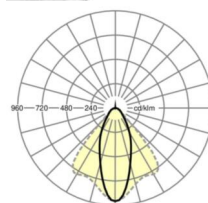

KARAKTERISTIEKEN

Bestelnummer	19427006180
EAN-nummer	4020863410842
CBS-code	94051190
Kenmerken	IP 64, Beschermingsklasse I, ENEC10 VDE, F, D, HACCP DIN10500/voedsel/IFS-toepassingsgerelateerde geschiktheid/BRC, Indoor, CE
Schokbestendigheidsgraad IK	IK03 (-20°C bis 25°C)
Omgevingstemperatuur	ta -20°C naar 25°C
Bijzondere eigenschappen	Ready for IoT
Garantieperiode	5 jaren
Overheidssubsidieprogramma's	BEG - federale subsidie voor efficiënte gebouwen (alleen geldig voor Duitsland)

ELEKTROTECHNIEK

Voorschakelapparaat	Elektronische driver DALI2 (1 stuks)
Systeemprestaties	70W
Netspanning	230V/50Hz
Energie-efficiëntieklasse/Lichtbron	D

LICHTTECHNIEK

Uitvoering	LED, Kleurweergave/Lichtkleur CRI ≥ 80 / 6500K
Kleurtolerantie (MacAdam)	3SDCM
Fotobiologische veiligheid (Armatuur)	RG1
Nominale lichtstroom	9868lm
LED Levensduur	50000h L80/B10 (Tq 25°C)
Lichtopbrengst	141lm/W
Stralingshoek	40° (C0) / 85° (C90)
UGR dw./l.	20.4 / 22.1

MECHANIEK

Kleur behuizing	verkeerswit RAL 9016
Maten (LxBxH/DxH)	1531mm x 55mm x 37mm
Gewicht (netto)	2kg
Montagewijze	Montage draagrailstelsel, Lichtstructuur

Maten

L	1531 mm	Lengte
B	55 mm	Breedte
H	37 mm	Hoogte

DEEP-LINK

<https://www.regiolux.de/nl/article/19427006180>

Referentie	LED 10000lm 865
ηLB	100 %
Φ ↓/↑	99 % / 1 %
UGR dw./l.	20.4 / 22.1