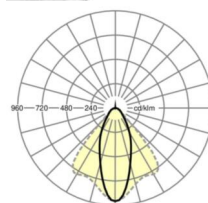

KARAKTERISTIEKEN

Bestelnummer	19427004180
EAN-nummer	4020863401581
CBS-code	94051190
Kenmerken	IP 64, Beschermingsklasse I, ENEC10 VDE, F, D, HACCP DIN10500/voedsel/IFS-toepassingsgerelateerde geschiktheid/BRC, Indoor, CE
Schokbestendigheidsgraad IK	IK03 (-20°C bis 25°C)
Omgevingstemperatuur	ta -20°C naar 25°C
Garantieperiode	5 jaren
Overheidssubsidieprogramma's	BEG - federale subsidie voor efficiënte gebouwen (alleen geldig voor Duitsland)

ELEKTROTECHNIEK

Voorschakelapparaat	Elektronische driver (1 stuks)
Systeemprestaties	70W
Netspanning	230V/50Hz
Aardleeschakelaar(s) (inschakelstroom)	10 stuks/B10, 16 stuks/B16, 10 stuks/C10, 16 stuks/C16
Energie-efficiëntieklasse/Lichtbron	D

LICHTTECHNIEK

Uitvoering	LED, Kleurweergave/Lichtkleur CRI ≥ 80 / 6500K
Kleurtolerantie (MacAdam)	3SDCM
Fotobiologische veiligheid (Armatuur)	RG1
Nominale lichtstroom	9868lm
LED Levensduur	50000h L80/B10 (Tq 25°C)
Lichtopbrengst	141lm/W
Stralingshoek	40° (C0) / 85° (C90)
UGR dw./l.	20.4 / 22.1

MECHANIEK

Kleur behuizing	verkeerswit RAL 9016
Maten (LxBxH/DxH)	1531mm x 55mm x 37mm
Gewicht (netto)	2kg
Montagewijze	Montage draagrailsysteem, Lichtstructuur

Maten

L	1531 mm	Lengte
B	55 mm	Breedte
H	37 mm	Hoogte

DEEP-LINK

<https://www.regiolux.de/nl/article/19427004180>

Referentie
ηLB
Φ ↓/↑
UGR dw./l.

LED 10000lm 865
100 %
99 % / 1 %
20.4 / 22.1