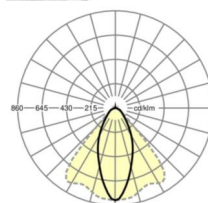

KARAKTERISTIEKEN

Bestelnummer	19427004130
EAN-nummer	4020863401628
CBS-code	94051190
Kenmerken	IP 64, Beschermingsklasse I, ENEC10 VDE, F, D, HACCP DIN10500/voedsel/IFS-toepassingsgerelateerde geschiktheid/BRC, Indoor, CE
Schokbestendigheidsgraad IK	IK03 (-20°C bis 25°C)
Omgevingstemperatuur	ta -20°C naar 25°C
Garantieperiode	5 jaren
Overheidssubsidieprogramma's	BEG - federale subsidie voor efficiënte gebouwen (alleen geldig voor Duitsland)

ELEKTROTECHNIEK

Voorschakelapparaat	Elektronische driver (1 stuks)
Systeemprestaties	68W
Netspanning	230V/50Hz
Aardlekschakelaar(s) (inschakelstroom)	10 stuks/B10, 16 stuks/B16, 10 stuks/C10, 16 stuks/C16
Energie-efficiëntieklasse/Lichtbron	C

LICHTTECHNIEK

Uitvoering	LED, Kleurweergave/Lichtkleur CRI ≥ 80 / 3000K
Kleurtolerantie (MacAdam)	3SDCM
Fotobiologische veiligheid (Armatuur)	RG1
Nominale lichtstroom	11325lm
LED Levensduur	50000h L80/B10 (Tq 25°C)
Lichtopbrengst	166lm/W
Stralingshoek	40° (C0) / 85° (C90)
UGR dw./l.	21.0 / 23.0

MECHANIEK

Kleur behuizing	verkeerswit RAL 9016
Maten (LxBxH/DxH)	1531mm x 55mm x 37mm
Gewicht (netto)	2kg
Montagewijze	Montage draagrailsysteem, Lichtstructuur

Maten

L	1531 mm	Lengte
B	55 mm	Breedte
H	37 mm	Hoogte

DEEP-LINK

<https://www.regiolux.de/nl/article/19427004130>

Referentie	LED 12000lm 830
ηLB	100 %
Φ ↓/↑	99 % / 1 %
UGR dw./l.	21.0 / 23.0