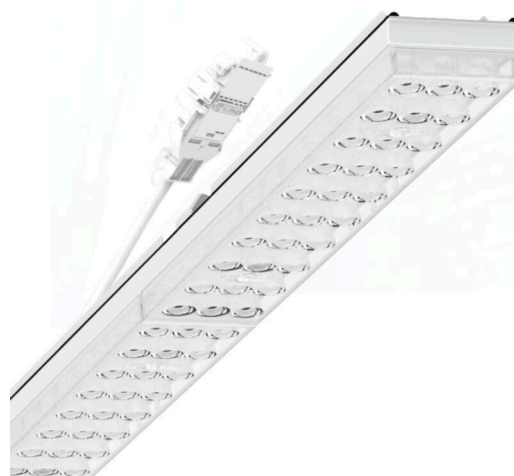

Armatuurunit variabel IP 64 - Individual.Lens.Optic - direct diepstralend - visueel doorlopend

Armatuurunits van gegalvaniseerd, geprofileerd plaatstaal met zinkcoating gecombineerd met polyesterharslak garanderen een goede bescherming tegen corrosie; bevestiging zonder gereedschap met in het design geïntegreerde druksluitingen zorgen voor diefstal- en demontagebeveiliging. Geïntegreerde kopschotten van kunststof met afdichtlippen en een rondom gesloten afdichting tot draagrail voor beschermingsgraad tot IP64. Variabel positioneerbaar in de draagrail. Kleur behuizing verkeerswit RAL 9016; Lichtverdeling direct diepstralend via Individual.Lens.Optic van PMMA-kunststof. De individuele lensoptiek bevat een transparante afdichting, zorgt voor hoog montagegemak en is onderhoudsvriendelijk door het gemakkelijk te reinigen oppervlak. Het ritme van de 3-rijige individuele lensopstelling is binnen en over de armatuurunits perfect gecoördineerd en zorgt voor een homogene uitstraling in het pand.

Elektrische aansluiting via aansluitkabel 1 m voor variabele positionering van de armatuurunit in de lichtband met 3-polig snelmontage-stekkerdeel met vrije fasevoorkeuze. Ze zijn vervangbaar, maken modernisering mogelijk en verlengen de levensduur van het gehele systeem op een toekomstbestendige manier.

MECHANIEK

Kleur behuizing	verkeerswit RAL 9016
Maten (LxBxH/DxH)	1531mm x 55mm x 37mm
Gewicht (netto)	2kg
Montagewijze	Montage draagrailsysteem, Lichtstructuur

Maten

L	1531 mm	Lengte
B	55 mm	Breedte
H	37 mm	Hoogte

DEEP-LINK

<https://www.regiolux.de/nl/article/19427004130>

Referentie	LED 12000lm 830
ηLB	100 %
Φ ↓/↑	99 % / 1 %
UGR dw./l.	21.0 / 23.0