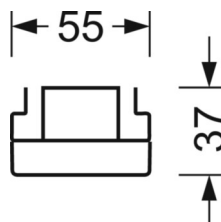

MECHANIEK

Kleur behuizing	verkeerswit RAL 9016
Maten (LxBxH/DxH)	1531mm x 55mm x 37mm
Gewicht (netto)	2.3kg
Montagewijze	Montage draagrailsysteem, Lichtstructuur

DEEP-LINK

<https://www.regiolux.de/nl/article/19427007060>

Referentie	LED 12000lm 840
ηLB	100 %
Φ ↓/↑	99 % / 1 %
UGR dw./l.	21.1 / 23.1

Maten

L	1531 mm	Lengte
B	55 mm	Breedte
H	37 mm	Hoogte
