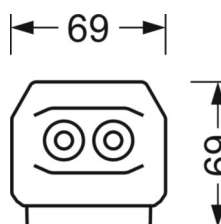

MECHANIEK

Kleur behuizing	verkeerswit RAL 9016
Maten (LxBxH/DxH)	1531mm x 55mm x 37mm
Gewicht (netto)	2.3kg
Montagewijze	Montage draagrailsysteem, Lichtstructuur

DEEP-LINK

<https://www.regiolux.de/nl/article/19427007060>

Referentie	LED 12000lm 840
ηLB	100 %
Φ ↓/↑	99 % / 1 %
UGR dw./l.	21.1 / 23.1

Maten

L	1531 mm	Lengte
B	55 mm	Breedte
H	37 mm	Hoogte
