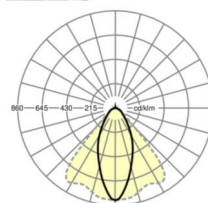

LICHTTECHNIEK

Uitvoering	LED, Kleurweergave/Lichtkleur CRI ≥ 80 / 4000K
Kleurtolerantie (MacAdam)	3SDCM
Fotobiologische veiligheid (Armatuur)	RG1
Nominale lichtstroom	11675lm
Nominale lichtstroom-Noodbedrijf	891lm
LED Levensduur	50000h L80/B10 (Tq 25°C)
Lichtopbrengst	171lm/W
Stralingshoek	40° (C0) / 85° (C90)
UGR dw./l.	21.1 / 23.1

MECHANIEK

Kleur behuizing	verkeerswit RAL 9016
Maten (LxBxH/DxH)	1531mm x 55mm x 37mm
Gewicht (netto)	2.3kg
Montagewijze	Montage draagrailsysteem, Lichtstructuur

DEEP-LINK

<https://www.regiolux.de/nl/article/19427007060>

Referentie	LED 12000lm 840
ηLB	100 %
Φ ↓/↑	99 % / 1 %
UGR dw./l.	21.1 / 23.1

Maten

L	1531 mm	Lengte
B	55 mm	Breedte
H	37 mm	Hoogte
