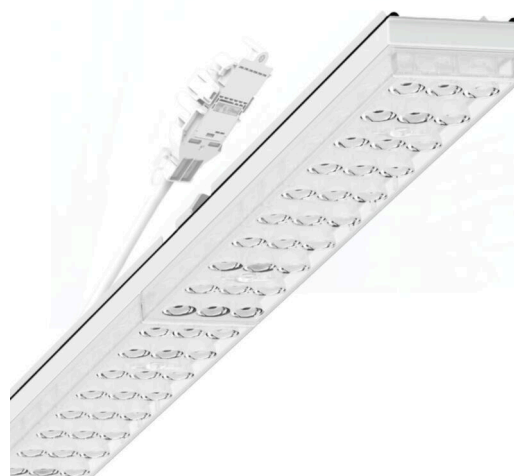

Armatuurunit variabel IP 64 - Individual.Lens.Optic - direct diepstralend - visueel doorlopend

Armatuurunits van gegalvaniseerd, geprofileerd plaatstaal met zinkcoating gecombineerd met polyesterharslak garanderen een goede bescherming tegen corrosie; bevestiging zonder gereedschap met in het design geïntegreerde druksluitingen zorgen voor diefstal- en demontagebeveiliging. Geïntegreerde kopschotten van kunststof met afdichtlippen en een rondom gesloten afdichting tot draagrail voor beschermingsgraad tot IP64. Variabel positioneerbaar in de draagrail. Kleur behuizing verkeerswit RAL 9016; Lichtverdeling direct diepstralend via Individual.Lens.Optic van PMMA-kunststof. De individuele lensoptiek bevat een transparante afdichting, zorgt voor hoog montagegemak en is onderhoudsvriendelijk door het gemakkelijk te reinigen oppervlak. Het ritme van de 3-rijige individuele lensopstelling is binnen en over de armatuurunits perfect gecoördineerd en zorgt voor een homogene uitstraling in het pand.

LICHTTECHNIEK

Uitvoering	LED, Kleurweergave/Lichtkleur CRI ≥ 80 / 4000K
Kleurtolerantie (MacAdam)	3SDCM
Fotobiologische veiligheid (Armatuur)	RG1
Nominale lichtstroom	11675lm
Nominale lichtstroom-Noodbedrijf	891lm
LED Levensduur	50000h L80/B10 (Tq 25°C)
Lichtopbrengst	171lm/W
Stralingshoek	40° (C0) / 85° (C90)
UGR dw./l.	21.1 / 23.1

MECHANIEK

Kleur behuizing	verkeerswit RAL 9016
Maten (LxBxH/DxH)	1531mm x 55mm x 37mm
Gewicht (netto)	2.3kg
Montagewijze	Montage draagrailsysteem, Lichtstructuur

DEEP-LINK

<https://www.regiolux.de/nl/article/19427007060>