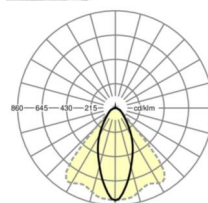

KARAKTERISTIEKEN

Bestelnummer	19427004060
EAN-nummer	4020863401680
CBS-code	94051190
Kenmerken	IP 64, Beschermingsklasse I, ENEC10 VDE, F, D, HACCP DIN10500/voedsel/IFS-toepassingsgerelateerde geschiktheid/BRC, Indoor, CE
Schokbestendigheidsgraad IK	IK03 (-20°C bis 25°C)
Omgevingstemperatuur	ta -20°C naar 25°C
Garantieperiode	5 jaren
Overheidssubsidieprogramma's	BEG - federale subsidie voor efficiënte gebouwen (alleen geldig voor Duitsland)

ELEKTROTECHNIEK

Voorschakelapparaat	Elektronische driver (1 stuks)
Systeemprestaties	68W
Netspanning	230V/50Hz
Aardleeschakelaar(s) (inschakelstroom)	10 stuks/B10, 16 stuks/B16, 10 stuks/C10, 16 stuks/C16
Energie-efficiëntieklasse/Lichtbron	C

LICHTTECHNIEK

Uitvoering	LED, Kleurweergave/Lichtkleur CRI ≥ 80 / 4000K
Kleurtolerantie (MacAdam)	3SDCM
Fotobiologische veiligheid (Armatuur)	RG1
Nominale lichtstroom	11675lm
LED Levensduur	50000h L80/B10 (Tq 25°C)
Lichtopbrengst	171lm/W
Stralingshoek	40° (C0) / 85° (C90)
UGR dw./l.	21.1 / 23.1

MECHANIEK

Kleur behuizing	verkeerswit RAL 9016
Maten (LxBxH/DxH)	1531mm x 55mm x 37mm
Gewicht (netto)	2kg
Montagewijze	Montage draagrailsysteem, Lichtstructuur

Maten

L	1531 mm	Lengte
B	55 mm	Breedte
H	37 mm	Hoogte

DEEP-LINK

<https://www.regiolux.de/nl/article/19427004060>

Referentie
ηLB
Φ ↓/↑
UGR dw./l.

LED 12000lm 840
100 %
99 % / 1 %
21.1 / 23.1