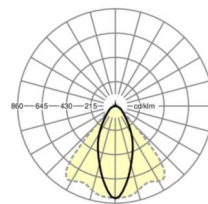

KARAKTERISTIEKEN

Bestelnummer	19427004200
EAN-nummer	4020863401567
CBS-code	94051190
Kenmerken	IP 64, Beschermingsklasse I, ENEC10 VDE, F, D, HACCP DIN10500/voedsel/IFS-toepassingsgerelateerde geschiktheid/BRC, Indoor, CE
Schokbestendigheidsgraad IK	IK03 (-20°C bis 25°C)
Omgevingstemperatuur	ta -20°C naar 25°C
Garantieperiode	5 jaren
Overheidssubsidieprogramma's	BEG - federale subsidie voor efficiënte gebouwen (alleen geldig voor Duitsland)

ELEKTROTECHNIEK

Voorschakelapparaat	Elektronische driver (1 stuks)
Systeemprestaties	68W
Netspanning	230V/50Hz
Aardleeschakelaar(s) (inschakelstroom)	10 stuks/B10, 16 stuks/B16, 10 stuks/C10, 16 stuks/C16
Energie-efficiëntieklasse/Lichtbron	C

LICHTTECHNIEK

Uitvoering	LED, Kleurweergave/Lichtkleur CRI ≥ 80 / 6500K
Kleurtolerantie (MacAdam)	3SDCM
Fotobiologische veiligheid (Armatuur)	RG1
Nominale lichtstroom	11453lm
LED Levensduur	50000h L80/B10 (Tq 25°C)
Lichtopbrengst	167lm/W
Stralingshoek	40° (C0) / 85° (C90)
UGR dw./l.	21.0 / 23.0

MECHANIEK

Kleur behuizing	verkeerswit RAL 9016
Maten (LxBxH/DxH)	1531mm x 55mm x 37mm
Gewicht (netto)	2kg
Montagewijze	Montage draagrailsysteem, Lichtstructuur

Maten

L	1531 mm	Lengte
B	55 mm	Breedte
H	37 mm	Hoogte

DEEP-LINK

<https://www.regiolux.de/nl/article/19427004200>

Referentie	LED 12000lm 865
ηLB	100 %
Φ ↓/↑	99 % / 1 %
UGR dw./l.	21.0 / 23.0