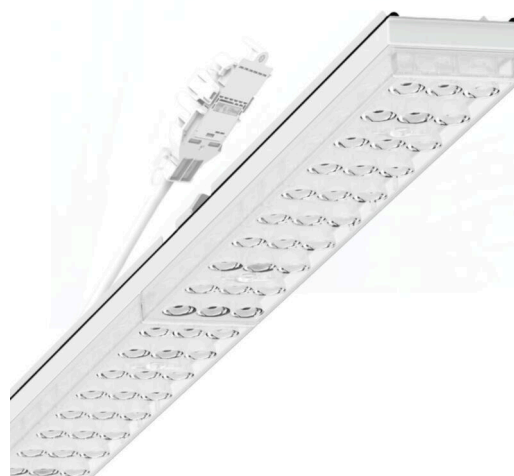

KARAKTERISTIEKEN

Bestelnummer	19427004200
EAN-nummer	4020863401567
CBS-code	94051190
Kenmerken	IP 64, Beschermingsklasse I, ENEC10 VDE, F, D, HACCP DIN10500/voedsel/IFS-toepassingsgerelateerde geschiktheid/BRC, Indoor, CE
Schokbestendigheidsgraad IK	IK03 (-20°C bis 25°C)
Omgevingstemperatuur	ta -20°C naar 25°C
Garantieperiode	5 jaren
Overheidssubsidieprogramma's	BEG - federale subsidie voor efficiënte gebouwen (alleen geldig voor Duitsland)

ELEKTROTECHNIEK

Voorschakelapparaat	Elektronische driver (1 stuks)
Systeemprestaties	68W
Netspanning	230V/50Hz
Aardleeschakelaar(s) (inschakelstroom)	10 stuks/B10, 16 stuks/B16, 10 stuks/C10, 16 stuks/C16
Energie-efficiëntieklasse/Lichtbron	C

LICHTTECHNIEK

Uitvoering	LED, Kleurweergave/Lichtkleur CRI ≥ 80 / 6500K
Kleurtolerantie (MacAdam)	3SDCM
Fotobiologische veiligheid (Armatuur)	RG1
Nominale lichtstroom	11453lm
LED Levensduur	50000h L80/B10 (Tq 25°C)
Lichtopbrengst	167lm/W
Stralingshoek	40° (C0) / 85° (C90)
UGR dw./l.	21.0 / 23.0

MECHANIEK

Kleur behuizing	verkeerswit RAL 9016
Maten (LxBxH/DxH)	1531mm x 55mm x 37mm
Gewicht (netto)	2kg
Montagewijze	Montage draagrailsysteem, Lichtstructuur

Maten

L	1531 mm	Lengte
B	55 mm	Breedte
H	37 mm	Hoogte

DEEP-LINK

<https://www.regiolux.de/nl/article/19427004200>

Referentie	LED 12000lm 865
ηLB	100 %
Φ ↓/↑	99 % / 1 %
UGR dw./l.	21.0 / 23.0