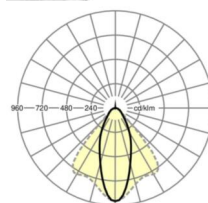

LICHTTECHNIEK

Uitvoering	LED, Kleurweergave/Lichtkleur CRI ≥ 80 / 3000K
Kleurtolerantie (MacAdam)	3SDCM
Fotobiologische veiligheid (Armatuur)	RG1
Nominale lichtstroom	4108lm
LED Levensduur	50000h L80/B10 (Tq 45°C)
Lichtopbrengst	160lm/W
Stralingshoek	40° (C0) / 85° (C90)
UGR dw./l.	17.4 / 19.1

MECHANIEK

Kleur behuizing	verkeerswit RAL 9016
Maten (LxBxH/DxH)	1531mm x 55mm x 37mm
Gewicht (netto)	2kg
Montagewijze	Montage draagrailstelsysteem, Lichtstructuur

DEEP-LINK

<https://www.regiolux.de/nl/article/19427006080>

Referentie	LED 4000lm 830
ηLB	100 %
Φ ↓/↑	99 % / 1 %
UGR dw./l.	17.4 / 19.1

Maten

L	1531 mm	Lengte
B	55 mm	Breedte
H	37 mm	Hoogte
