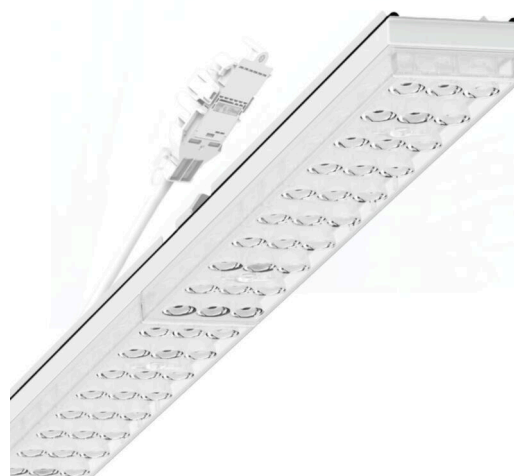

Armatuurunit variabel IP 64 - Individual.Lens.Optic - direct diepstralend - visueel doorlopend

Armatuurunits van gegalvaniseerd, geprofileerd plaatstaal met zinkcoating gecombineerd met polyesterharslak garanderen een goede bescherming tegen corrosie; bevestiging zonder gereedschap met in het design geïntegreerde druksluitingen zorgen voor diefstal- en demontagebeveiliging. Geïntegreerde kopschotten van kunststof met afdichtlippen en een rondom gesloten afdichting tot draagrail voor beschermingsgraad tot IP64. Variabel positioneerbaar in de draagrail. Kleur behuizing verkeerswit RAL 9016; Lichtverdeling direct diepstralend via Individual.Lens.Optic van PMMA-kunststof. De individuele lensoptiek bevat een transparante afdichting, zorgt voor hoog montagegemak en is onderhoudsvriendelijk door het gemakkelijk te reinigen oppervlak. Het ritme van de 3-rijige individuele lensopstelling is binnen en over de armatuurunits perfect gecoördineerd en zorgt voor een homogene uitstraling in het pand.

Elektrische aansluiting via aansluitkabel 1 m voor variabele positionering van de armatuurunit in de lichtband met 5-polig snelmontage-stekkerdeel met vrije fasevoorkeuze. Ze zijn vervangbaar, maken modernisering mogelijk en verlengen de levensduur van het gehele systeem op een toekomstbestendige manier.

LICHTTECHNIEK

Uitvoering	LED, Kleurweergave/Lichtkleur CRI ≥ 80 / 3000K
Kleurtolerantie (MacAdam)	3SDCM
Fotobiologische veiligheid (Armatuur)	RG1
Nominale lichtstroom	4108lm
LED Levensduur	50000h L80/B10 (Tq 45°C)
Lichtopbrengst	160lm/W
Stralingshoek	40° (C0) / 85° (C90)
UGR dw./l.	17.4 / 19.1

MECHANIEK

Kleur behuizing	verkeerswit RAL 9016
Maten (LxBxH/DxH)	1531mm x 55mm x 37mm
Gewicht (netto)	2kg
Montagewijze	Montage draagrailstelsysteem, Lichtstructuur

DEEP-LINK

<https://www.regiolux.de/nl/article/19427006080>