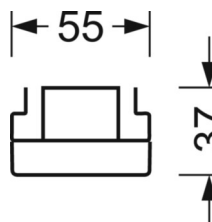

MECHANIEK

Kleur behuizing	verkeerswit RAL 9016
Maten (LxBxH/DxH)	1531mm x 55mm x 37mm
Gewicht (netto)	2kg
Montagewijze	Montage draagrailstelsysteem, Lichtstructuur

DEEP-LINK

<https://www.regiolux.de/nl/article/19427006080>

Referentie	LED 4000lm 830
ηLB	100 %
Φ ↓/↑	99 % / 1 %
UGR dw./l.	17.4 / 19.1

Maten

L	1531 mm	Lengte
B	55 mm	Breedte
H	37 mm	Hoogte
